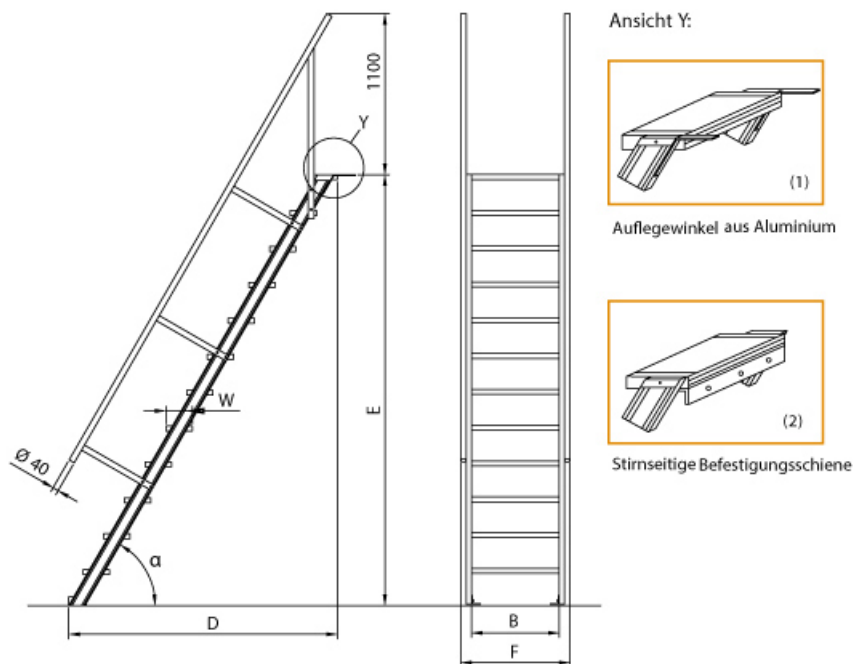

Stufenanzahl	4	5	6	7	8	9	10	11	12	13
Senkrechte Höhe E (m)	0,88	1,10	1,32	1,54	1,76	1,98	2,20	2,42	2,64	2,88
Ausladung D (m)	1,01	1,23	1,45	1,67	1,89	2,11	2,33	2,55	2,77	2,99
Material Alu gerieft - Stufenbreite 600mm										
Artikel-Nr.	5104104	5104105	5104106	5104107	5104108	5104109	5104110	5104111	5104112	5104113
Material Alu gerieft - Stufenbreite 800mm										
Artikel-Nr.	5104204	5104205	5104206	5104207	5104208	5104209	5104210	5104211	5104212	5104213
Material Alu gerieft - Stufenbreite 1000mm										
Artikel-Nr.	5104304	5104305	5104306	5104307	5104308	5104309	5104310	5104311	5104312	5104313
Material Stahl Gitterrost - Stufenbreite 600mm										
Artikel-Nr.	5104404	5104405	5104406	5104407	5104408	5104409	5104410	5104411	5104412	5104413
Material Stahl Gitterrost - Stufenbreite 800mm										
Artikel-Nr.	5104504	5104505	5104506	5104507	5104508	5104509	5104510	5104511	5104512	5104513
Material Stahl Gitterrost - Stufenbreite 1000mm										
Artikel-Nr.	5104604	5104605	5104606	5104607	5104608	5104609	5104610	5104611	5104612	5104613