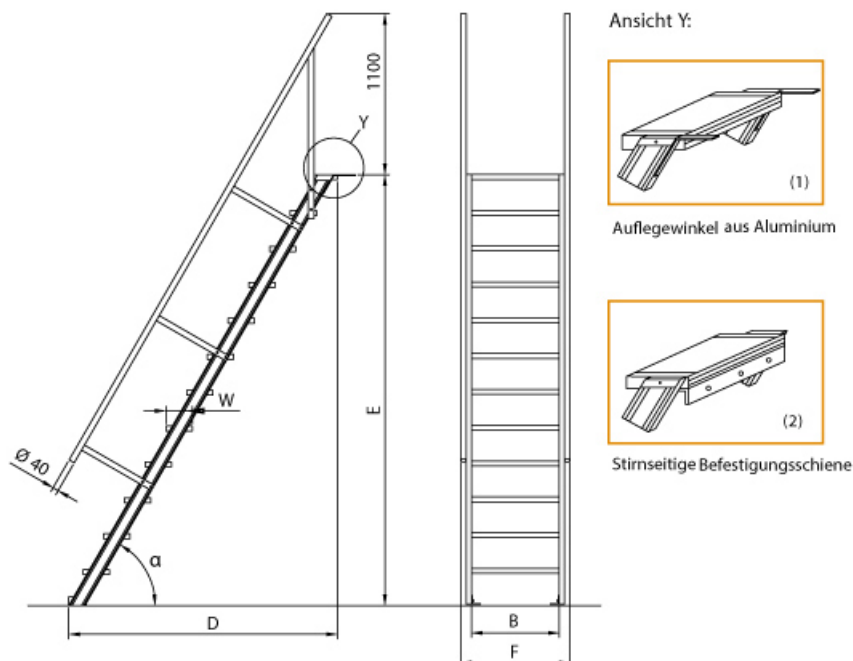

Stufenanzahl	4	5	6	7	8	9	10	11	12	13
Senkrechte Höhe E (m)	0,88	1,10	1,32	1,54	1,76	1,98	2,20	2,42	2,64	2,86
Ausladung D (m)	1,01	1,23	1,45	1,67	1,89	2,11	2,33	2,55	2,77	2,99
Material Alu gerieft - Stufenbreite 600mm										
Artikel-Nr.	5104104	5104105	5104106	5104107	5104108	5104109	5104110	5104111	5104112	5104113
Material Alu gerieft - Stufenbreite 800mm										
Artikel-Nr.	5104204	5104205	5104206	5104207	5104208	5104209	5104210	5104211	5104212	5104213
Material Alu gerieft - Stufenbreite 1000mm										
Artikel-Nr.	5104304	5104305	5104306	5104307	5104308	5104309	5104310	5104311	5104312	5104313
Material Stahl Gitterrost - Stufenbreite 600mm										
Artikel-Nr.	5104404	5104405	5104406	5104407	5104408	5104409	5104410	5104411	5104412	5104413
Material Stahl Gitterrost - Stufenbreite 800mm										
Artikel-Nr.	5104504	5104505	5104506	5104507	5104508	5104509	5104510	5104511	5104512	5104513
Material Stahl Gitterrost - Stufenbreite 1000mm										
Artikel-Nr.	5104604	5104605	5104606	5104607	5104608	5104609	5104610	5104611	5104612	5104613