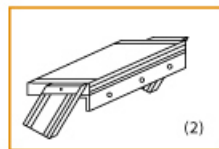

Bitte bei der Bestellung im Feld "Mitteilung an uns" unbedingt vermerken

- Die **senkrechte Höhe** ist auf Wunsch zu kürzen
- **Befestigungsmöglichkeiten:** Auflegewinkel oder stirnseitige Befestigungsschiene
- **Geländer:** links oder rechts

Stufenbelag

- **Standardmäßige** Ausführung: Alu gerieft
- Auf **Wunsch:** Stahl Gitterrost, Stahl Lochblech, Alu Gitterrost oder Alu Lochblech
- **Bitte beachten Sie:** Die gewünschte Stufenanzahl erfordert die gleiche Anzahl an Stufenbelag!

Ansicht Y:

Auflegewinkel aus Aluminium

Stirnseitige Befestigungsschiene

Stufenanzahl	4	5	6	7	8	9	10	11	12	13
Senkrechte Höhe E (m)	0,88	1,10	1,32	1,54	1,76	1,98	2,20	2,42	2,64	2,86
Ausladung D (m)	1,01	1,23	1,45	1,67	1,89	2,11	2,33	2,55	2,77	2,99
Material Alu gerieft - Stufenbreite 600mm										
Artikel-Nr.	5104104	5104105	5104106	5104107	5104108	5104109	5104110	5104111	5104112	5104113
Material Alu gerieft - Stufenbreite 800mm										
Artikel-Nr.	5104204	5104205	5104206	5104207	5104208	5104209	5104210	5104211	5104212	5104213
Material Alu gerieft - Stufenbreite 1000mm										
Artikel-Nr.	5104304	5104305	5104306	5104307	5104308	5104309	5104310	5104311	5104312	5104313
Material Stahl Gitterrost - Stufenbreite 600mm										
Artikel-Nr.	5104404	5104405	5104406	5104407	5104408	5104409	5104410	5104411	5104412	5104413
Material Stahl Gitterrost - Stufenbreite 800mm										
Artikel-Nr.	5104504	5104505	5104506	5104507	5104508	5104509	5104510	5104511	5104512	5104513
Material Stahl Gitterrost - Stufenbreite 1000mm										
Artikel-Nr.	5104604	5104605	5104606	5104607	5104608	5104609	5104610	5104611	5104612	5104613