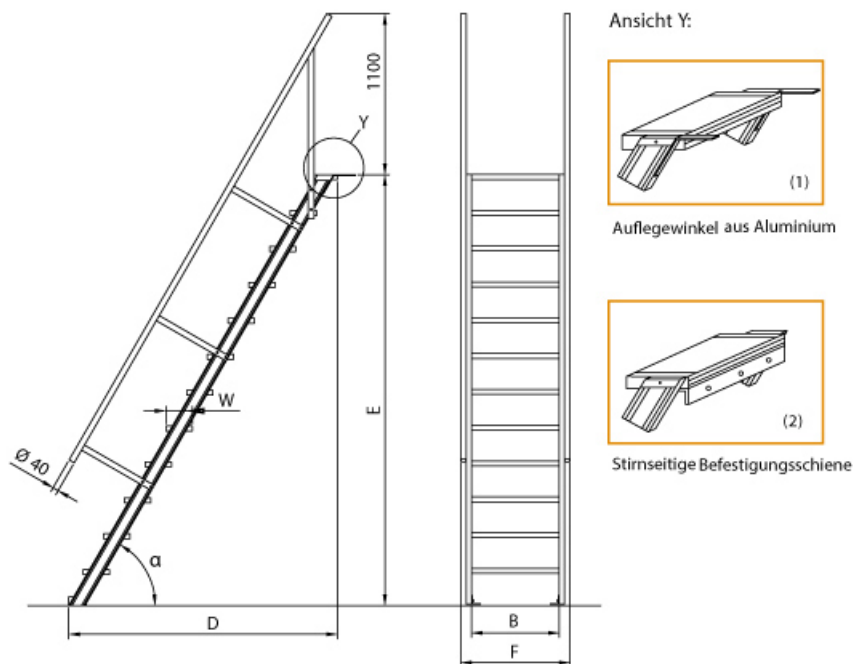

Stufenanzahl	4	5	6	7	8	9	10	11	12	13
Senkrechte Höhe E (m)	0,88	1,10	1,32	1,54	1,76	1,98	2,20	2,42	2,64	2,86
Ausladung D (m)	1,01	1,23	1,45	1,67	1,89	2,11	2,33	2,55	2,77	2,99

Material Alu gerieft - Stufenbreite 600mm

Artikel-Nr.	5104104	5104105	5104106	5104107	5104108	5104109	5104110	5104111	5104112	5104113

Material Alu gerieft - Stufenbreite 800mm

Artikel-Nr.	5104204	5104205	5104206	5104207	5104208	5104209	5104210	5104211	5104212	5104213

Material Alu gerieft - Stufenbreite 1000mm

Artikel-Nr.	5104304	5104305	5104306	5104307	5104308	5104309	5104310	5104311	5104312	5104313

Material Stahl Gitterrost - Stufenbreite 600mm

Artikel-Nr.	5104404	5104405	5104406	5104407	5104408	5104409	5104410	5104411	5104412	5104413

Material Stahl Gitterrost - Stufenbreite 800mm

Artikel-Nr.	5104504	5104505	5104506	5104507	5104508	5104509	5104510	5104511	5104512	5104513

Material Stahl Gitterrost - Stufenbreite 1000mm

Artikel-Nr.	5104604	5104605	5104606	5104607	5104608	5104609	5104610	5104611	5104612	5104613