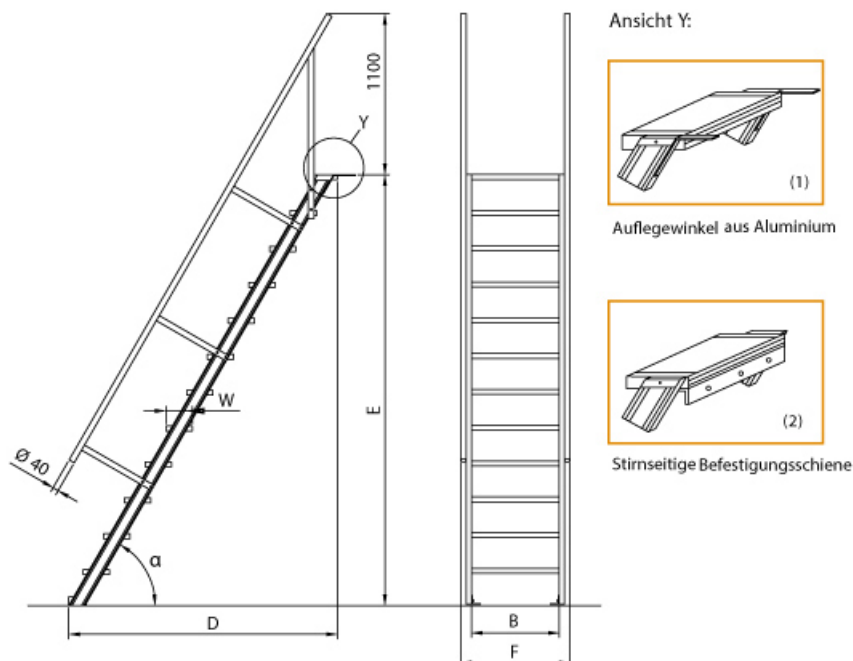

Stufenanzahl	4	5	6	7	8	9	10	11	12	13
Senkrechte Höhe E (m)	0,88	1,10	1,32	1,54	1,76	1,98	2,20	2,42	2,64	2,86
Ausladung D (m)	1,01	1,23	1,45	1,67	1,89	2,11	2,33	2,55	2,77	2,99

Material Alu gerieft - Stufenbreite 600mm

Artikel-Nr.	5104104	5104105	5104106	5104107	5104108	5104109	5104110	5104111	5104112	5104113

Material Alu gerieft - Stufenbreite 800mm

Artikel-Nr.	5104204	5104205	5104206	5104207	5104208	5104209	5104210	5104211	5104212	5104213

Material Alu gerieft - Stufenbreite 1000mm

Artikel-Nr.	5104304	5104305	5104306	5104307	5104308	5104309	5104310	5104311	5104312	5104313

Material Stahl Gitterrost - Stufenbreite 600mm

Artikel-Nr.	5104404	5104405	5104406	5104407	5104408	5104409	5104410	5104411	5104412	5104413

Material Stahl Gitterrost - Stufenbreite 800mm

Artikel-Nr.	5104504	5104505	5104506	5104507	5104508	5104509	5104510	5104511	5104512	5104513

Material Stahl Gitterrost - Stufenbreite 1000mm

Artikel-Nr.	5104604	5104605	5104606	5104607	5104608	5104609	5104610	5104611	5104612	5104613