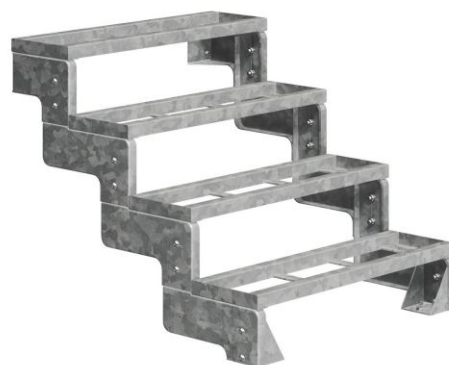

Dolle Außentreppe Gardentop 72-88cm Geschosshöhe mit Einlegerahmen 100cm breit ohne Geländer

Für Geradlinige – Außentreppe mit seitlichen Stahlelementen

DOLLE

Art. Nr.: DT0406598

575,08 €

~~UVP 665,92 €~~

(inkl. MwSt., zzgl. Versandkosten)

✔ SOFORT LIEFERBAR

👍 unser Tipp

Sprossen/Stufen: 4	Kategorie: Aussentreppe	Hersteller: Dolle Treppen
gpsr_manufacturer_postalcode: 28325	Stufenbreite: 100 cm	Typ: Gardentop
gpsr_manufacturer_name: Gebr. DOLLE GmbH	gpsr_manufacturer_email: info@dolle.de	gpsr_manufacturer_city: Bremen
Tragkraft: 150 kg	gpsr_manufacturer_street: Rockwinkeler Landstraße	gpsr_manufacturer_homepage: https://www.dolle.de/
Ausladung: 92 cm	gpsr_manufacturer_housenumber: 117	gpsr_manufacturer_country: Deutschland

Die geradelaufende Außentreppe mit Seitenelementen aus Stahl für alle, die klare Linien lieben. Durch das Zusammensetzen einzelner Sets lässt sich nahezu jede Geschosshöhe erreichen.

Die geradelaufende Außentreppe DOLLE Gardentop verbindet Balkon oder Terrassen in geradem Lauf mit dem Gartenbereich. Die Treppe wird aus verschiedenen Sets aufgebaut und kann so jeder Bausituation angepasst werden. Das Starterset besteht aus einem Element mit zwei Stufen. Mit weiteren Ergänzungssets mit je einer Stufe kann die Treppe dann auf die gewünschte Höhe gebracht werden. Die Regulierung der Steigungshöhe erfolgt dann über die