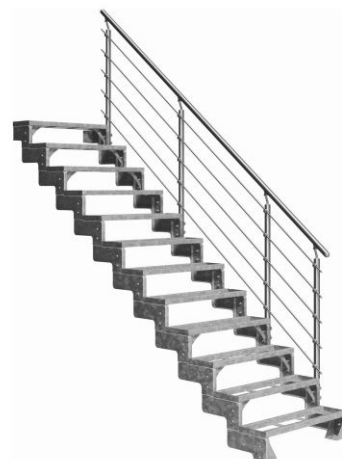

Dolle Außentreppe Gardentop 270-330cm Geschosshöhe mit Einlegerahmen 14 Stufen 100cm breit mit Prova-Geländer

Für Geradlinige – Außentreppe mit seitlichen Stahlelementen

DOLLE

Art. Nr.: DT0406637

2.680,51 €

~~UVP 3.305,34 €~~

(inkl. MwSt., zzgl. Versandkosten)

✓ SOFORT LIEFERBAR

Kategorie: Aussentreppe	Sprossen/Stufen: 14	Hersteller: Dolle Treppen
gpsr_manufacturer_street: Rockwinkeler Landstraße	gpsr_manufacturer_country: Deutschland	gpsr_manufacturer_homepage: https://www.dolle.de/
gpsr_manufacturer_name: Gebr. DOLLE GmbH	gpsr_manufacturer_email: info@dolle.de	gpsr_manufacturer_postalcode: 28325
Ausladung: 345 cm	Typ: Gardentop	gpsr_manufacturer_housenumber: 117
Tragkraft: 150 kg	gpsr_manufacturer_city: Bremen	Stufenbreite: 100 cm

Die geradelaufende Außentreppe mit Seitenelementen aus Stahl für alle, die klare Linien lieben. Durch das Zusammensetzen einzelner Sets lässt sich nahezu jede Geschosshöhe erreichen.

Die geradelaufende Außentreppe DOLLE Gardentop verbindet Balkon oder Terrassen in geradem Lauf mit dem Gartenbereich. Die Treppe wird aus verschiedenen Sets aufgebaut und kann so jeder Bausituation angepasst werden. Das Starterset besteht aus einem Element mit