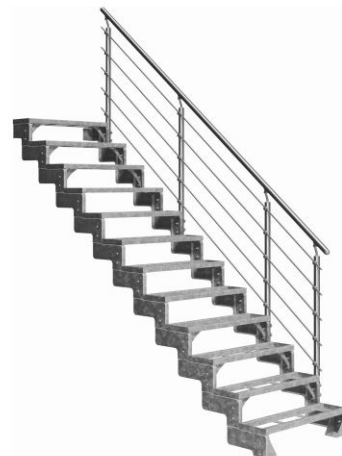

Dolle Außentreppe Gardentop 252-308cm Geschosshöhe mit Einlegerahmen 100cm breit mit Prova-Geländer

Für Geradlinige – Außentreppe mit seitlichen Stahlelementen

DOLLE

Art. Nr.: DT0406636

2.680,51 €

~~UVP 3.305,34 €~~

(inkl. MwSt., zzgl. Versandkosten)

✔ SOFORT LIEFERBAR

Kategorie: Aussentreppe	Hersteller: Dolle Treppen	Sprossen/Stufen: 14
gpsr_manufacturer_email: info@dolle.de	gpsr_manufacturer_postalcode: 28325	gpsr_manufacturer_city: Bremen
gpsr_manufacturer_housenumber: 117	Ausladung: 322 cm	gpsr_manufacturer_street: Rockwinkeler Landstraße
gpsr_manufacturer_country: Deutschland	gpsr_manufacturer_name: Gebr. DOLLE GmbH	gpsr_manufacturer_homepage: https://www.dolle.de/
Typ: Gardentop	Stufenbreite: 100 cm	Tragkraft: 150 kg

Die geradelaufende Außentreppe mit Seitenelementen aus Stahl für alle, die klare Linien lieben. Durch das Zusammensetzen einzelner Sets lässt sich nahezu jede Geschosshöhe erreichen.

Die geradelaufende Außentreppe DOLLE Gardentop verbindet Balkon oder Terrassen in geradem Lauf mit dem Gartenbereich. Die Treppe wird aus verschiedenen Sets aufgebaut und kann so jeder Bausituation angepasst werden. Das Starterset besteht aus einem Element mit zwei Stufen. Mit weiteren Ergänzungssets mit je einer Stufe kann die Treppe dann auf die gewünschte Höhe gebracht werden. Die Regulierung der Steigungshöhe erfolgt dann über die Stufenverbindungen, und zwar je Stufe um bis zu 4 cm.