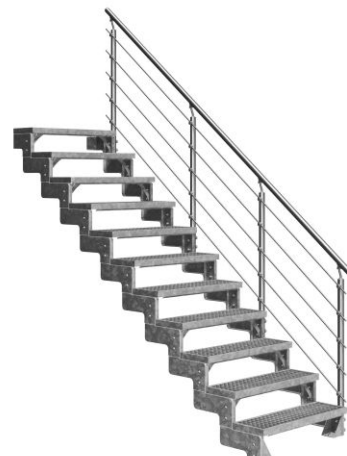

Dolle Außentreppe Gardentop 198-242cm Geschosshöhe mit Gitterrost 80cm breit mit Prova-Geländer

Für Geradlinige – Außentreppe mit seitlichen Stahlelementen

DOLLE

Art. Nr.: DT0406751

1.997,49 €

~~UVP 2.399,64 €~~

(inkl. MwSt., zzgl. Versandkosten)

✔ SOFORT LIEFERBAR

Hersteller: Dolle Treppen

Kategorie: Aussentreppe

Sprossen/Stufen: 11

Ausladung: 253 cm

Typ: Gardentop

Tragkraft: 150 kg

Stufenbreite: 800 mm

Die geradelaufende Außentreppe mit Seitenelementen aus Stahl für alle, die klare Linien lieben. Durch das Zusammensetzen einzelner Sets lässt sich nahezu jede Geschosshöhe erreichen.

Die geradelaufende Außentreppe DOLLE Gardentop verbindet Balkon oder Terrassen in geradem Lauf mit dem Gartenbereich. Die Treppe wird aus verschiedenen Sets aufgebaut und kann so jeder Bausituation angepasst werden. Das Starterset besteht aus einem Element mit zwei Stufen. Mit weiteren Ergänzungssets mit je einer Stufe kann die Treppe dann auf die gewünschte Höhe gebracht werden. Die Regulierung der Steigungshöhe erfolgt dann über die Stufenverbindungen, und zwar je Stufe um bis zu 4 cm.