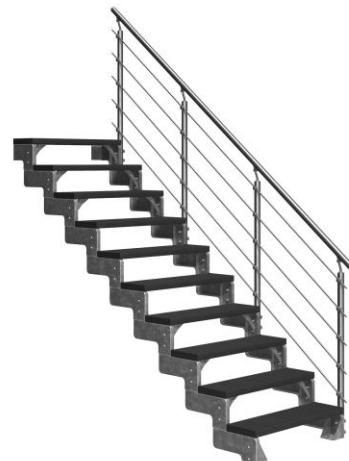

## Dolle Außentreppe Gardentop 180-220cm Geschosshöhe mit Trimax anthrazit 100cm breit mit Prova-Geländer

Für Geradlinige – Außentreppe mit seitlichen Stahlelementen

**DOLLE**

Art. Nr.: DT0406544

**1.950,58 €**

~~UVP 2.342,87 €~~

(inkl. MwSt., zzgl. Versandkosten)

✔ SOFORT LIEFERBAR

**Sprossen/Stufen:** 10

**Hersteller:** Dolle Treppen

**Kategorie:** Aussentreppe

**Stufenbreite:** 1000 mm

**Tragkraft:** 150 kg

**Typ:** Gardentop

**Ausladung:** 230 cm

**Die geradelaufende Außentreppe mit Seitenelementen aus Stahl für alle, die klare Linien lieben. Durch das Zusammensetzen einzelner Sets lässt sich nahezu jede Geschosshöhe erreichen.**

Die geradelaufende Außentreppe DOLLE Gardentop verbindet Balkon oder Terrassen in geradem Lauf mit dem Gartenbereich. Die Treppe wird aus verschiedenen Sets aufgebaut und kann so jeder Bausituation angepasst werden. Das Starterset besteht aus einem Element mit zwei Stufen. Mit weiteren Ergänzungssets mit je einer Stufe kann die Treppe dann auf die gewünschte Höhe gebracht werden. Die Regulierung der Steigungshöhe erfolgt dann über die Stufenverbindungen, und zwar je Stufe um bis zu 4 cm.