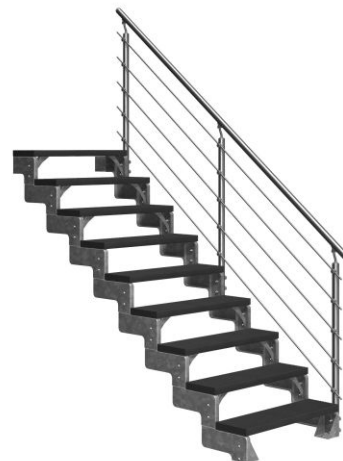

Dolle Außentreppe Gardentop 162-198cm Geschosshöhe mit Trimax anthrazit 80cm breit mit Prova-Geländer

Für Geradlinige – Außentreppe mit seitlichen Stahlelementen

DOLLE

Art. Nr.: DT0406703

1.705,26 €

~~UVP 2.046,09 €~~

(inkl. MwSt., zzgl. Versandkosten)

✔ SOFORT LIEFERBAR

Hersteller: Dolle Treppen

Sprossen/Stufen: 9

Kategorie: Aussentreppe

Typ: Gardentop

Ausladung: 207 cm

Stufenbreite: 800 mm

Tragkraft: 150 kg

Die geradelaufende Außentreppe mit Seitenelementen aus Stahl für alle, die klare Linien lieben. Durch das Zusammensetzen einzelner Sets lässt sich nahezu jede Geschosshöhe erreichen.

Die geradelaufende Außentreppe DOLLE Gardentop verbindet Balkon oder Terrassen in geradem Lauf mit dem Gartenbereich. Die Treppe wird aus verschiedenen Sets aufgebaut und kann so jeder Bausituation angepasst werden. Das Starterset besteht aus einem Element mit zwei Stufen. Mit weiteren Ergänzungssets mit je einer Stufe kann die Treppe dann auf die gewünschte Höhe gebracht werden. Die Regulierung der Steigungshöhe erfolgt dann über die Stufenverbindungen, und zwar je Stufe um bis zu 4 cm.

Für eine einheitliche Balkon- oder Terrassengestaltung bietet DOLLE spezielle Einlegestufen aus feuerverzinktem Stahl für die Außentreppe DOLLE Gardentop. Diese können mit handelsüblichen Holz- oder WPC-Profilen bestückt werden. Je nachdem mit welchem Material Terrasse oder Balkon gestaltet sind, lässt sich so ein nahtloser Übergang zur Außentreppe realisieren. Das Ergebnis ist ein perfekt einheitliches und harmonisches Bild für den