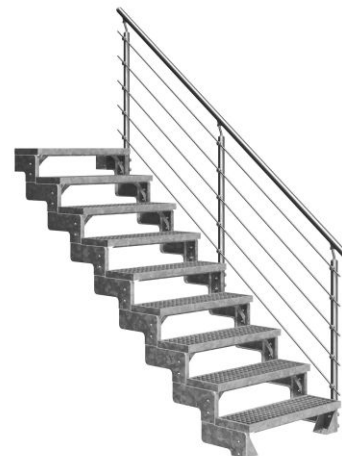

Dolle Außentreppe Gardentop 162-198cm Geschosshöhe mit Gitterrost 100cm breit mit Prova-Geländer

Für Geradlinige – Außentreppe mit seitlichen Stahlelementen

DOLLE

Art. Nr.: DT0406589

1.908,87 €

~~UVP 2.292,42 €~~

(inkl. MwSt., zzgl. Versandkosten)

✔ SOFORT LIEFERBAR

Sprossen/Stufen: 9

Hersteller: Dolle Treppen

Kategorie: Aussentreppe

Tragkraft: 150 kg

Stufenbreite: 1000 mm

Ausladung: 207 cm

Typ: Gardentop

Die geradelaufende Außentreppe mit Seitenelementen aus Stahl für alle, die klare Linien lieben. Durch das Zusammensetzen einzelner Sets lässt sich nahezu jede Geschosshöhe erreichen.

Die geradelaufende Außentreppe DOLLE Gardentop verbindet Balkon oder Terrassen in geradem Lauf mit dem Gartenbereich. Die Treppe wird aus verschiedenen Sets aufgebaut und kann so jeder Bausituation angepasst werden. Das Starterset besteht aus einem Element mit zwei Stufen. Mit weiteren Ergänzungssets mit je einer Stufe kann die Treppe dann auf die gewünschte Höhe gebracht werden. Die Regulierung der Steigungshöhe erfolgt dann über die Stufenverbindungen, und zwar je Stufe um bis zu 4 cm.

Gartenbereich! In der Handhabung sind die Einlegestufen kinderleicht: Die Stufenprofile werden vorab nur in der Länge angepasst und dann lediglich in den Stahlrahmen eingelegt. Wird der Terrassenbelag später einmal geändert, lassen sich auch die Treppenstufen gleich mitanpassen und austauschen, ohne dass eine neue Treppe gebaut werden muss. Die Einlegestufen für die DOLLE Gardentop ermöglichen somit optimale Flexibilität und bieten einen großen Gestaltungsspielraum.