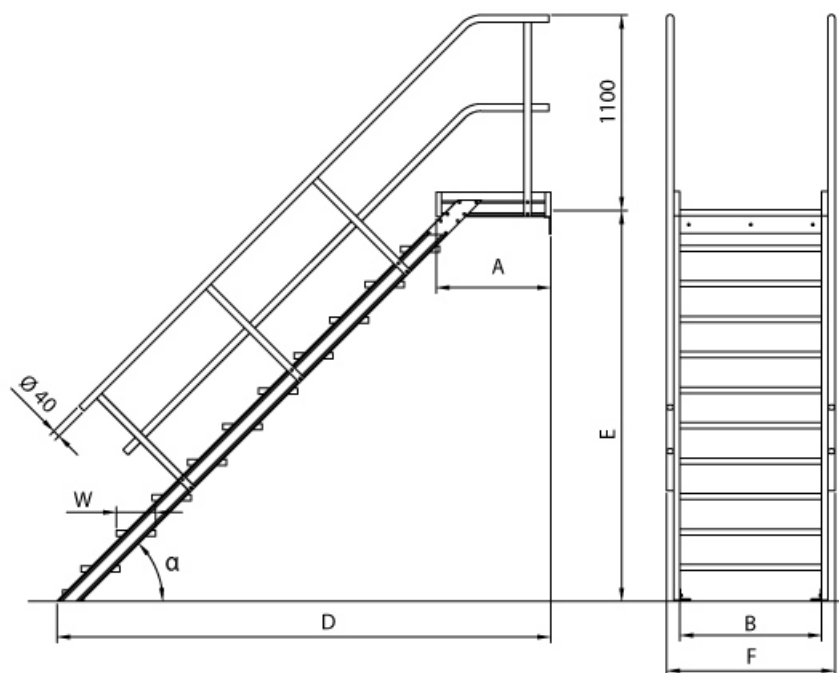

- Auf **Wunsch**: Stahl Gitterrost, Stahl Lochblech, Alu Gitterrost oder Alu Lochblech
- **Bitte beachten Sie**: Die gewünschte Stufenanzahl erfordert die gleiche Anzahl an Stufenbelag!

Stufenanzahl	4	5	6	7	8	9	10	11	12	13
Senkrechte Höhe E (m)	0,88	1,10	1,32	1,54	1,76	1,98	2,20	2,42	2,64	2,86
Ausladung D (mm)	1584	1804	2024	2244	2464	2684	2904	3124	3344	3564

Material Alu gerieft - Stufenbreite 600mm

Artikel-Nr.	5114104	5114105	5114106	5114107	5114108	5114109	5114110	5114111	5114112	5114113

Material Alu gerieft - Stufenbreite 800mm

Artikel-Nr.	5114204	5114205	5114206	5114207	5114208	5114209	5114210	5114211	5114212	5114213

Material Alu gerieft - Stufenbreite 1000mm

Artikel-Nr.	5114304	5114305	5114306	5114307	5114308	5114309	5114310	5114311	5114312	5114313

Material Stahl Gitterrost - Stufenbreite 600mm

Artikel-Nr.	5114404	5114405	5114406	5114407	5114408	5114409	5114410	5114411	5114412	5114413