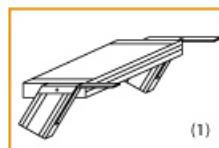

Bitte bei der Bestellung im Feld "Mitteilung an uns" unbedingt vermerken

- Die **senkrechte Höhe** ist auf Wunsch zu kürzen
- **Befestigungsmöglichkeiten:** Auflegewinkel oder stirnseitige Befestigungsschiene
- **Geländer:** links oder rechts

Stufenbelag

- **Standardmäßige** Ausführung: Alu gerieft
- Auf **Wunsch:** Stahl Gitterrost, Stahl Lochblech, Alu Gitterrost oder Alu Lochblech
- **Bitte beachten Sie:** Die gewünschte Stufenanzahl erfordert die gleiche Anzahl an Stufenbelag!

Ansicht Y:

Auflegewinkel aus Aluminium

Stirnseitige Befestigungsschiene

Stufenanzahl	4	5	6	7	8	9	10	11	12	13
--------------	---	---	---	---	---	---	----	----	----	----

Senkrechte Höhe E (m)	1,00	1,25	1,50	1,75	2,00	2,25	2,50	2,75	3,00	3,25
Ausladung D (m)	0,68	0,83	0,97	1,12	1,26	1,40	1,55	1,69	1,84	1,98
Material Alu gerieft - Stufenbreite 600mm										
Artikel-Nr.	5106104	5106105	5106106	5106107	5106108	5106109	5106110	5106111	5106112	5106113
Material Alu gerieft - Stufenbreite 800mm										
Artikel-Nr.	5106204	5106205	5106206	5106207	5106208	5106209	5106210	5106211	5106212	5106213
Material Alu gerieft - Stufenbreite 1000mm										
Artikel-Nr.	5106304	5106305	5106306	5106307	5106308	5106309	5106310	5106311	5106312	5106313
Material Stahl Gitterrost - Stufenbreite 600mm										
Artikel-Nr.	5106404	5106405	5106406	5106407	5106408	5106409	5106410	5106411	5106412	5106413
Material Stahl Gitterrost - Stufenbreite 800mm										
Artikel-Nr.	5106504	5106505	5106506	5106507	5106508	5106509	5106510	5106511	5106512	5106513
Material Stahl Gitterrost - Stufenbreite 1000mm										
Artikel-Nr.	5106604	5106605	5106606	5106607	5106608	5106609	5106610	5106611	5106612	5106613