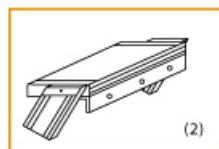

Bitte bei der Bestellung im Feld "Mitteilung an uns" unbedingt vermerken

- Die **senkrechte Höhe** ist auf Wunsch zu kürzen
- **Befestigungsmöglichkeiten:** Auflegewinkel oder stirnseitige Befestigungsschiene
- **Geländer:** links oder rechts

Stufenbelag

- **Standardmäßige** Ausführung: Alu gerieft
- Auf **Wunsch:** Stahl Gitterrost, Stahl Lochblech, Alu Gitterrost oder Alu Lochblech
- **Bitte beachten Sie:** Die gewünschte Stufenanzahl erfordert die gleiche Anzahl an Stufenbelag!

Ansicht Y:

Auflegewinkel aus Aluminium

Stirnseitige Befestigungsschiene

Stufenanzahl	4	5	6	7	8	9	10	11	12	13
--------------	---	---	---	---	---	---	----	----	----	----

Senkrechte Höhe E (m)	1,00	1,25	1,50	1,75	2,00	2,25	2,50	2,75	3,00	3,25
Ausladung D (m)	0,68	0,83	0,97	1,12	1,26	1,40	1,55	1,69	1,84	1,98
Material Alu gerieft - Stufenbreite 600mm										
Artikel-Nr.	5106104	5106105	5106106	5106107	5106108	5106109	5106110	5106111	5106112	5106113
Material Alu gerieft - Stufenbreite 800mm										
Artikel-Nr.	5106204	5106205	5106206	5106207	5106208	5106209	5106210	5106211	5106212	5106213
Material Alu gerieft - Stufenbreite 1000mm										
Artikel-Nr.	5106304	5106305	5106306	5106307	5106308	5106309	5106310	5106311	5106312	5106313
Material Stahl Gitterrost - Stufenbreite 600mm										
Artikel-Nr.	5106404	5106405	5106406	5106407	5106408	5106409	5106410	5106411	5106412	5106413
Material Stahl Gitterrost - Stufenbreite 800mm										
Artikel-Nr.	5106504	5106505	5106506	5106507	5106508	5106509	5106510	5106511	5106512	5106513
Material Stahl Gitterrost - Stufenbreite 1000mm										
Artikel-Nr.	5106604	5106605	5106606	5106607	5106608	5106609	5106610	5106611	5106612	5106613