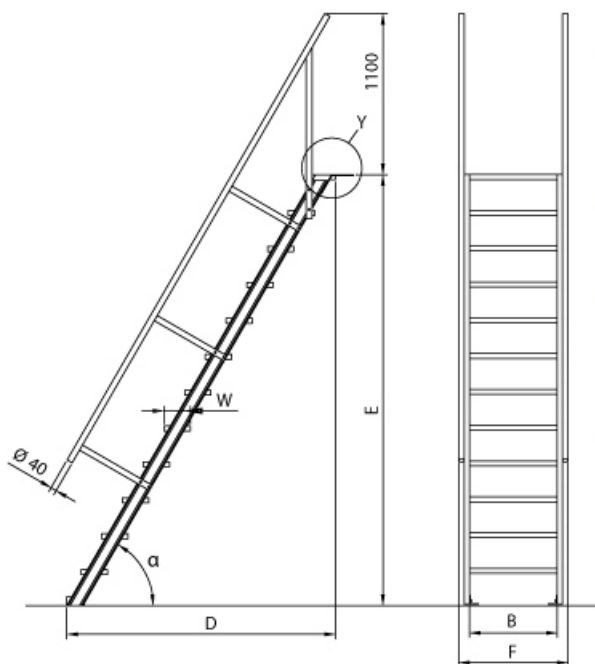

- Gesamtbelastung 300kg (höhere Belastung auf Anfrage)
- Maximale Stufenbelastung 150kg
- Geländer aus Aluminiumrohr ($\varnothing=40\text{mm}$)
- Sonderabmessungen fertigen wir gerne auf Anfrage
- Die Fertigung erfolgt in Anlehnung an die DIN EN ISO 14122

Bitte bei der Bestellung im Feld "Mitteilung an uns" unbedingt vermerken

- Die **senkrechte Höhe** ist auf Wunsch zu kürzen
- **Befestigungsmöglichkeiten:** Auflegewinkel oder stirnseitige Befestigungsschiene
- **Geländer:** links oder rechts

Stufenbelag

- **Standardmäßige** Ausführung: Alu gerieft
- Auf **Wunsch:** Stahl Gitterrost, Stahl Lochblech, Alu Gitterrost oder Alu Lochblech
- **Bitte beachten Sie:** Die gewünschte Stufenanzahl erfordert die gleiche Anzahl an Stufenbelag!

Stufenanzahl	4	5	6	7	8	9	10	11	12	13