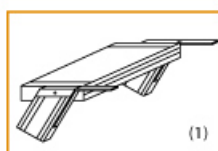

- Aluminium-Treppen für individuelle Lösungen
- Lieferung mit einseitigem **Treppengeländer** (zweites Geländer gegen Aufpreis)
- Ab einer Steighöhe von 500mm sowie einem Luftspalt >200mm, zwischen Konstruktion und bauseitigem Objekt, ist gemäß DIN EN ISO 14122 an der entsprechenden Seite ein Geländer einzusetzen
- Treppe unten mit 2 Bodenbefestigungswinkeln
- Lieferung in vormontierten Baugruppen
- Stufenbreite (B): 600 - 800 - 1000mm
- Nicht nach DIN 1055 und DIN 18065 (Wohngebäude-Treppen) zugelassen
- Stranggepresste Aluminiumprofile mit hohen Festigkeiten

Bitte bei der Bestellung im Feld "Mitteilung an uns" unbedingt vermerken

- Die **senkrechte Höhe** ist auf Wunsch zu kürzen
- **Befestigungsmöglichkeiten:** Auflegewinkel oder stirnseitige Befestigungsschiene
- **Geländer:** links oder rechts

Ansicht Y:

Auflegewinkel aus Aluminium

Stirnseitige Befestigungsschiene

Stufenanzahl	4	5	6	7	8	9	10	11	12	13
--------------	---	---	---	---	---	---	----	----	----	----

Senkrechte Höhe E (m)	1,00	1,25	1,50	1,75	2,00	2,25	2,50	2,75	3,00	3,25
Ausladung D (m)	0,68	0,83	0,97	1,12	1,26	1,40	1,55	1,69	1,84	1,98
Material Alu gerieft - Stufenbreite 600mm										
Artikel-Nr.	5106104	5106105	5106106	5106107	5106108	5106109	5106110	5106111	5106112	5106113
Material Alu gerieft - Stufenbreite 800mm										
Artikel-Nr.	5106204	5106205	5106206	5106207	5106208	5106209	5106210	5106211	5106212	5106213
Material Alu gerieft - Stufenbreite 1000mm										
Artikel-Nr.	5106304	5106305	5106306	5106307	5106308	5106309	5106310	5106311	5106312	5106313
Material Stahl Gitterrost - Stufenbreite 600mm										
Artikel-Nr.	5106404	5106405	5106406	5106407	5106408	5106409	5106410	5106411	5106412	5106413
Material Stahl Gitterrost - Stufenbreite 800mm										
Artikel-Nr.	5106504	5106505	5106506	5106507	5106508	5106509	5106510	5106511	5106512	5106513
Material Stahl Gitterrost - Stufenbreite 1000mm										
Artikel-Nr.	5106604	5106605	5106606	5106607	5106608	5106609	5106610	5106611	5106612	5106613