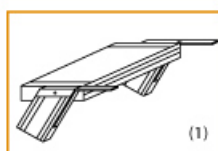

Bitte bei der Bestellung im Feld "Mitteilung an uns" unbedingt vermerken

- Die **senkrechte Höhe** ist auf Wunsch zu kürzen
- **Befestigungsmöglichkeiten:** Auflegewinkel oder stirnseitige Befestigungsschiene
- **Geländer:** links oder rechts

Stufenbelag

- **Standardmäßige** Ausführung: Alu gerieft
- Auf **Wunsch:** Stahl Gitterrost, Stahl Lochblech, Alu Gitterrost oder Alu Lochblech
- **Bitte beachten Sie:** Die gewünschte Stufenanzahl erfordert die gleiche Anzahl an Stufenbelag!

Ansicht Y:

Auflegewinkel aus Aluminium

Stirnseitige Befestigungsschiene

Stufenanzahl	4	5	6	7	8	9	10	11	12	13
--------------	---	---	---	---	---	---	----	----	----	----

Senkrechte Höhe E (m)	1,00	1,25	1,50	1,75	2,00	2,25	2,50	2,75	3,00	3,25
Ausladung D (m)	0,68	0,83	0,97	1,12	1,26	1,40	1,55	1,69	1,84	1,98
Material Alu gerieft - Stufenbreite 600mm										
Artikel-Nr.	5106104	5106105	5106106	5106107	5106108	5106109	5106110	5106111	5106112	5106113
Material Alu gerieft - Stufenbreite 800mm										
Artikel-Nr.	5106204	5106205	5106206	5106207	5106208	5106209	5106210	5106211	5106212	5106213
Material Alu gerieft - Stufenbreite 1000mm										
Artikel-Nr.	5106304	5106305	5106306	5106307	5106308	5106309	5106310	5106311	5106312	5106313
Material Stahl Gitterrost - Stufenbreite 600mm										
Artikel-Nr.	5106404	5106405	5106406	5106407	5106408	5106409	5106410	5106411	5106412	5106413
Material Stahl Gitterrost - Stufenbreite 800mm										
Artikel-Nr.	5106504	5106505	5106506	5106507	5106508	5106509	5106510	5106511	5106512	5106513
Material Stahl Gitterrost - Stufenbreite 1000mm										
Artikel-Nr.	5106604	5106605	5106606	5106607	5106608	5106609	5106610	5106611	5106612	5106613