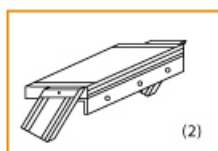

Bitte bei der Bestellung im Feld "Mitteilung an uns" unbedingt vermerken

- Die **senkrechte Höhe** ist auf Wunsch zu kürzen
- **Befestigungsmöglichkeiten:** Auflegewinkel oder stirnseitige Befestigungsschiene
- **Geländer:** links oder rechts

Stufenbelag

- **Standardmäßige** Ausführung: Alu gerieft
- Auf **Wunsch:** Stahl Gitterrost, Stahl Lochblech, Alu Gitterrost oder Alu Lochblech
- **Bitte beachten Sie:** Die gewünschte Stufenanzahl erfordert die gleiche Anzahl an Stufenbelag!

Ansicht Y:

Auflegewinkel aus Aluminium

Stirnseitige Befestigungsschiene

Stufenanzahl	4	5	6	7	8	9	10	11	12	13
--------------	---	---	---	---	---	---	----	----	----	----

Senkrechte Höhe E (m)	1,00	1,25	1,50	1,75	2,00	2,25	2,50	2,75	3,00	3,25
Ausladung D (m)	0,68	0,83	0,97	1,12	1,26	1,40	1,55	1,69	1,84	1,98
Material Alu gerieft - Stufenbreite 600mm										
Artikel-Nr.	5106104	5106105	5106106	5106107	5106108	5106109	5106110	5106111	5106112	5106113
Material Alu gerieft - Stufenbreite 800mm										
Artikel-Nr.	5106204	5106205	5106206	5106207	5106208	5106209	5106210	5106211	5106212	5106213
Material Alu gerieft - Stufenbreite 1000mm										
Artikel-Nr.	5106304	5106305	5106306	5106307	5106308	5106309	5106310	5106311	5106312	5106313
Material Stahl Gitterrost - Stufenbreite 600mm										
Artikel-Nr.	5106404	5106405	5106406	5106407	5106408	5106409	5106410	5106411	5106412	5106413
Material Stahl Gitterrost - Stufenbreite 800mm										
Artikel-Nr.	5106504	5106505	5106506	5106507	5106508	5106509	5106510	5106511	5106512	5106513
Material Stahl Gitterrost - Stufenbreite 1000mm										
Artikel-Nr.	5106604	5106605	5106606	5106607	5106608	5106609	5106610	5106611	5106612	5106613