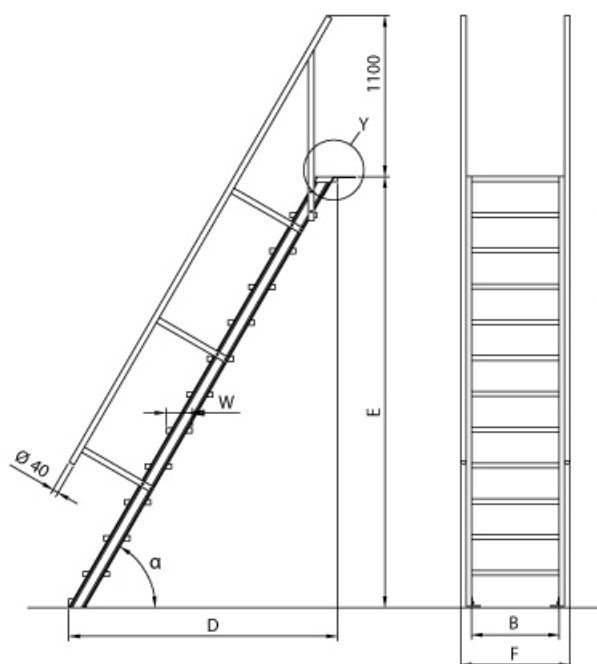

- Gesamtbelastung 300kg (höhere Belastung auf Anfrage)
- Maximale Stufenbelastung 150kg
- Geländer aus Aluminiumrohr ($\varnothing=40\text{mm}$)
- Sonderabmessungen fertigen wir gerne auf Anfrage
- Die Fertigung erfolgt in Anlehnung an die DIN EN ISO 14122

Bitte bei der Bestellung im Feld "Mitteilung an uns" unbedingt vermerken

- Die **senkrechte Höhe** ist auf Wunsch zu kürzen
- **Befestigungsmöglichkeiten:** Auflegewinkel oder stirnseitige Befestigungsschiene
- **Geländer:** links oder rechts

Stufenbelag

- **Standardmäßige** Ausführung: Alu gerieft
- Auf **Wunsch:** Stahl Gitterrost, Stahl Lochblech, Alu Gitterrost oder Alu Lochblech
- **Bitte beachten Sie:** Die gewünschte Stufenanzahl erfordert die gleiche Anzahl an Stufenbelag!

Stufenanzahl	4	5	6	7	8	9	10	11	12	13