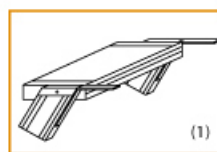

- Stranggepresste Aluminiumprofile mit hohen Festigkeiten
- Gesamtbelastung 300kg (höhere Belastung auf Anfrage)
- Maximale Stufenbelastung 150kg
- Geländer aus Aluminiumrohr ( $\varnothing=40\text{mm}$ )
- Sonderabmessungen fertigen wir gerne auf Anfrage
- Die Fertigung erfolgt in Anlehnung an die DIN EN ISO 14122

### Bitte bei der Bestellung im Feld "Mitteilung an uns" unbedingt vermerken

- Die **senkrechte Höhe** ist auf Wunsch zu kürzen
- **Befestigungsmöglichkeiten:** Auflegewinkel oder stirnseitige Befestigungsschiene
- **Geländer:** links oder rechts

Ansicht Y:

Auflegewinkel aus Aluminium

Stirnseitige Befestigungsschiene

Stufenanzahl	4	5	6	7	8	9	10	11	12	13
Senkrechte Höhe E (m)	1,00	1,25	1,50	1,75	2,00	2,25	2,50	2,75	3,00	3,25
Ausladung D (m)	0,68	0,83	0,97	1,12	1,26	1,40	1,55	1,69	1,84	1,98
Material Alu gerieft - Stufenbreite 600mm										
Artikel-Nr.	5106104	5106105	5106106	5106107	5106108	5106109	5106110	5106111	5106112	5106113
Material Alu gerieft - Stufenbreite 800mm										
Artikel-Nr.	5106204	5106205	5106206	5106207	5106208	5106209	5106210	5106211	5106212	5106213
Material Alu gerieft - Stufenbreite 1000mm										
Artikel-Nr.	5106304	5106305	5106306	5106307	5106308	5106309	5106310	5106311	5106312	5106313
Material Stahl Gitterrost - Stufenbreite 600mm										
Artikel-Nr.	5106404	5106405	5106406	5106407	5106408	5106409	5106410	5106411	5106412	5106413
Material Stahl Gitterrost - Stufenbreite 800mm										
Artikel-Nr.	5106504	5106505	5106506	5106507	5106508	5106509	5106510	5106511	5106512	5106513
Material Stahl Gitterrost - Stufenbreite 1000mm										
Artikel-Nr.	5106604	<b>5106605</b>	5106606	5106607	5106608	5106609	5106610	5106611	5106612	5106613