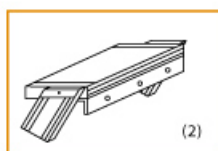

Bitte bei der Bestellung im Feld "Mitteilung an uns" unbedingt vermerken

- Die **senkrechte Höhe** ist auf Wunsch zu kürzen
- **Befestigungsmöglichkeiten:** Auflegewinkel oder stirnseitige Befestigungsschiene
- **Geländer:** links oder rechts

Stufenbelag

- **Standardmäßige** Ausführung: Alu gerieft
- Auf **Wunsch:** Stahl Gitterrost, Stahl Lochblech, Alu Gitterrost oder Alu Lochblech
- **Bitte beachten Sie:** Die gewünschte Stufenanzahl erfordert die gleiche Anzahl an Stufenbelag!

Ansicht Y:

Auflegewinkel aus Aluminium

Stirnseitige Befestigungsschiene

Stufenanzahl	4	5	6	7	8	9	10	11	12	13
--------------	---	---	---	---	---	---	----	----	----	----

Senkrechte Höhe E (m)	0,88	1,10	1,32	1,54	1,76	1,98	2,20	2,42	2,64	2,88
Ausladung D (m)	1,01	1,23	1,45	1,67	1,89	2,11	2,33	2,55	2,77	2,99
Artikelnummern										
600mm Stufenbreite	5104104	5104105	5104106	5104107	5104108	5104109	5104110	5104111	5104112	5104113
800mm Stufenbreite	5104204	5104205	5104206	5104207	5104208	5104209	5104210	5104211	5104212	5104213
1000mm Stufenbreite	5104304	5104305	5104306	5104307	5104308	5104309	5104310	5104311	5104312	5104313