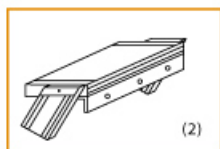

**Bitte bei der Bestellung im Feld "Mitteilung an uns" unbedingt vermerken**

- Die **senkrechte Höhe** ist auf Wunsch zu kürzen
- **Befestigungsmöglichkeiten:** Auflegewinkel oder stirnseitige Befestigungsschiene
- **Geländer:** links oder rechts

**Stufenbelag**

- **Standardmäßige** Ausführung: Alu gerieft
- Auf **Wunsch:** Stahl Gitterrost, Stahl Lochblech, Alu Gitterrost oder Alu Lochblech
- **Bitte beachten Sie:** Die gewünschte Stufenanzahl erfordert die gleiche Anzahl an Stufenbelag!

Ansicht Y:

Auflegewinkel aus Aluminium

Stirnseitige Befestigungsschiene

Stufenanzahl	4	5	6	7	8	9	10	11	12	13
--------------	---	---	---	---	---	---	----	----	----	----

Senkrechte Höhe E (m)	0,88	1,10	1,32	1,54	1,76	1,98	2,20	2,42	2,64	2,86
Ausladung D (m)	1,01	1,23	1,45	1,67	1,89	2,11	2,33	2,55	2,77	2,99
Artikelnummern										
600mm Stufenbreite	5104104	5104105	5104106	5104107	5104108	5104109	5104110	5104111	5104112	5104113
800mm Stufenbreite	5104204	5104205	5104206	5104207	5104208	5104209	5104210	5104211	5104212	5104213
1000mm Stufenbreite	5104304	5104305	<b>5104306</b>	5104307	5104308	5104309	5104310	5104311	5104312	5104313