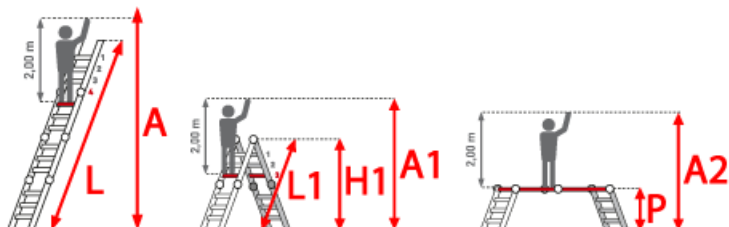

Teilbarkeit: 4x

Begehbarkeit: zweiseitig

Trittform: Sprossen

Material: Aluminium

PREMIUM line

- Geschweißte Sprossenprofile mit Profilierung
- Von Sprosse zu Sprosse bis fast auf doppelte Höhe ausziehbar
- Arretierung über robuste Stellgriffe
- Als eingeschobene Stehleiter beim Transport sehr kompakt
- Einfache und absolut sichere Höhenverstellung
- Gelenkarretierung durch nach außen Ziehen des Gelenkdeckels komfortabel lösen
- Sicherheitsgelenke rasten selbstständig ein
- Leichtgängige Mechanik
- Stranggepresste Sprossenprofile mit starker Profilierung für verbesserte Rutschhemmung
- Holme aus stranggepressten Aluminiumprofilen mit Sicke für sehr hohe Stabilität

Radsatz zum Transport

- Ergonomisch
- Leicht verfahrbar

Sprossenzahl	4x3	4x4	4x5	4x6
Leiterlänge L als Anlegeleiter (m)	2,95	4,05	5,20	6,30
Senkrechte Höhe als Stehleiter (m)	1,45	1,95	2,50	3,05
Ausladung als Stehleiter (m)	0,70	0,90	1,05	1,25
Untere Breite (m)	0,49	0,56	0,62	0,70
Transportmaß (m)	0,95x0,50x0,29	1,25x0,57x0,29	1,52x0,64x0,29	1,80x0,70x0,29
Gewicht (kg)	12,1	15,2	17,6	20,5
Artikelnummer	3162103	3162104	3162105	3162106