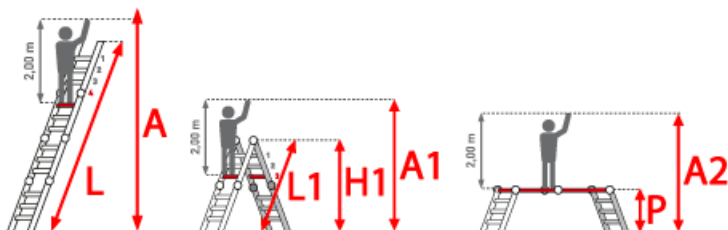

Trittform: Sprossen

Teilbarkeit: 4x

Sprossen/Stufen: 6

Hersteller: Euroline

Material: Aluminium

Begehbarkeit: zweiseitig

Kategorie: Teleskopleiter

Leiterlänge: 6,30 m

Standhöhe: 5,00 m

Arbeitshöhe: 7,00 m

PREMIUM line

- Von Sprosse zu Sprosse bis fast auf doppelte Höhe ausziehbar
- Arretierung über robuste Stellgriffe
- Als eingeschobene Stehleiter beim Transport sehr kompakt
- Einfache und absolut sichere Höhenverstellung
- Gelenkarretierung durch nach außen Ziehen des Gelenkdeckels komfortabel lösen
- Sicherheitsgelenke rasten selbstständig ein
- Leichtgängige Mechanik
- Stranggepresste Sprossenprofile mit starker Profilierung für verbesserte Rutschhemmung
- Holme aus stranggepressten Aluminiumprofilen mit Sicke für sehr hohe Stabilität

Sicherheitsgelenk

- Keine Quetschgefahr
- Selbsteinrastend

- Komfortable Bedienung

Sprossenzahl	4x3	4x4	4x5	4x6
Leiterlänge L als Anlegeleiter (m)	2,95	4,05	5,20	6,30
Senkrechte Höhe als Stehleiter (m)	1,45	1,95	2,50	3,05
Ausladung als Stehleiter (m)	0,70	0,90	1,05	1,25
Untere Breite (m)	0,49	0,56	0,62	0,70
Transportmaß (m)	0,95 x 0,50 x 0,22	1,25 x 0,57 x 0,22	1,52 x 0,64 x 0,22	1,80 x 0,70 x 0,22
Gewicht (kg)	10,0	12,5	14,5	16,5
Artikelnummer	3160103	3160104	3160105	3160106