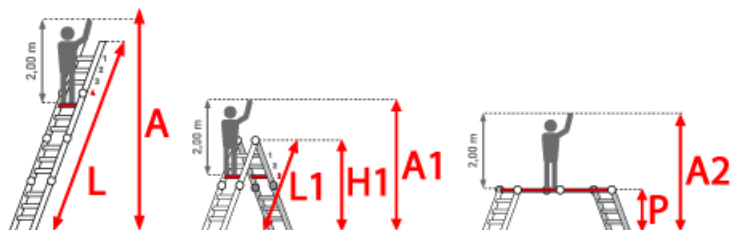

**Begehbarkeit:** zweiseitig

**Kategorie:** Teleskopleiter

**Leiterlänge:** 6,30 m

**Standhöhe:** 5,00 m

**Arbeitshöhe:** 7,00 m

**Trittform:** Sprossen

**Teilbarkeit:** 4x

**Sprossen/Stufen:** 6

## PREMIUM line

- Von Sprosse zu Sprosse bis fast auf doppelte Höhe ausziehbar
- Arretierung über robuste Stellgriffe
- Als eingeschobene Stehleiter beim Transport sehr kompakt
- Einfache und absolut sichere Höhenverstellung
- Gelenkarretierung durch nach außen Ziehen des Gelenkdeckels komfortabel lösen
- Sicherheitsgelenke rasten selbstständig ein
- Leichtgängige Mechanik
- Stranggepresste Sprossenprofile mit starker Profilierung für verbesserte Rutschhemmung
- Holme aus stranggepressten Aluminiumprofilen mit Sicke für sehr hohe Stabilität

### Sicherheitsgelenk

- Keine Quetschgefahr
- Selbsteinrastend

• Komfortable Bedienung

Sprossenzahl	4x3	4x4	4x5	4x6
Leiterlänge L als Anlegeleiter (m)	2,95	4,05	5,20	6,30
Senkrechte Höhe als Stehleiter (m)	1,45	1,95	2,50	3,05
Ausladung als Stehleiter (m)	0,70	0,90	1,05	1,25
Untere Breite (m)	0,49	0,56	0,62	0,70
Transportmaß (m)	0,95 x 0,50 x 0,22	1,25 x 0,57 x 0,22	1,52 x 0,64 x 0,22	1,80 x 0,70 x 0,22
Gewicht (kg)	10,0	12,5	14,5	16,5
Artikelnummer	3160103	3160104	3160105	<b>3160106</b>