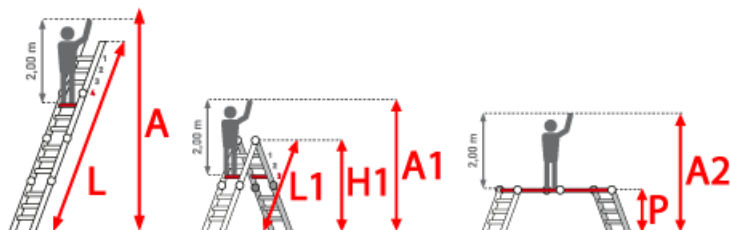

Begehrbarkeit: zweiseitig

Material: Aluminium

Leiterlänge: 4,10 m

Standhöhe: 2,85 m

Sprossen/Stufen: 4

Kategorie: Teleskopleiter

Teilbarkeit: 4x

Hersteller: Euroline

Trittform: Sprossen

Arbeitshöhe: 4,85 m

PREMIUM line

- Von Sprosse zu Sprosse bis fast auf doppelte Höhe ausziehbar
- Arretierung über robuste Stellgriffe
- Als eingeschobene Stehleiter beim Transport sehr kompakt
- Einfache und absolut sichere Höhenverstellung
- Gelenkarretierung durch nach außen Ziehen des Gelenkdeckels komfortabel lösen
- Sicherheitsgelenke rasten selbstständig ein
- Leichtgängige Mechanik
- Stranggepresste Sprossenprofile mit starker Profilierung für verbesserte Rutschhemmung
- Holme aus stranggepressten Aluminiumprofilen mit Sicke für sehr hohe Stabilität

Sicherheitsgelenk

- Keine Quetschgefahr
- Selbsteinrastend

- Komfortable Bedienung

Sprossenzahl	4x3	4x4	4x5	4x6
Leiterlänge L als Anlegeleiter (m)	2,95	4,05	5,20	6,30
Senkrechte Höhe als Stehleiter (m)	1,45	1,95	2,50	3,05
Ausladung als Stehleiter (m)	0,70	0,90	1,05	1,25
Untere Breite (m)	0,49	0,56	0,62	0,70
Transportmaß (m)	0,95 x 0,50 x 0,22	1,25 x 0,57 x 0,22	1,52 x 0,64 x 0,22	1,80 x 0,70 x 0,22
Gewicht (kg)	10,0	12,5	14,5	16,5
Artikelnummer	3160103	3160104	3160105	3160106