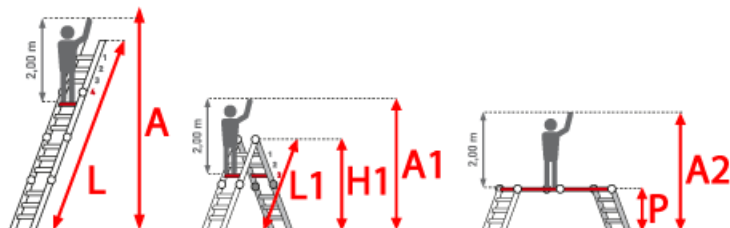

Arbeitshöhe: 3,85 m

Kategorie: Teleskopleiter

Leiterlänge: 3,00 m

Begehbarkeit: zweiseitig

Trittform: Sprossen

Hersteller: Euroline

Material: Aluminium

Sprossen/Stufen: 3

Teilbarkeit: 4x

Standhöhe: 1,85 m

gpsr_manufacturer_name: Euroline

PREMIUM line

- Von Sprosse zu Sprosse bis fast auf doppelte Höhe ausziehbar
- Arretierung über robuste Stellgriffe
- Als eingeschobene Stehleiter beim Transport sehr kompakt
- Einfache und absolut sichere Höhenverstellung
- Gelenkarretierung durch nach außen Ziehen des Gelenkdeckels komfortabel lösen
- Sicherheitsgelenke rasten selbstständig ein
- Leichtgängige Mechanik
- Stranggepresste Sprossenprofile mit starker Profilierung für verbesserte Rutschhemmung
- Holme aus stranggepressten Aluminiumprofilen mit Sicke für sehr hohe Stabilität

Sicherheitsgelenk

- Keine Quetschgefahr

- Selbsteinrastend
- Komfortable Bedienung

Sprossenzahl	4x3	4x4	4x5	4x6
Leiterlänge L als Anlegeleiter (m)	2,95	4,05	5,20	6,30
Senkrechte Höhe als Stehleiter (m)	1,45	1,95	2,50	3,05
Ausladung als Stehleiter (m)	0,70	0,90	1,05	1,25
Untere Breite (m)	0,49	0,56	0,62	0,70
Transportmaß (m)	0,95 x 0,50 x 0,22	1,25 x 0,57 x 0,22	1,52 x 0,64 x 0,22	1,80 x 0,70 x 0,22
Gewicht (kg)	10,0	12,5	14,5	16,5
Artikelnummer	3160103	3160104	3160105	3160106