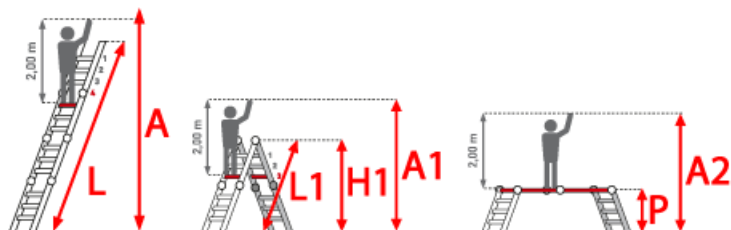

**Kategorie:** Teleskopleiter

**Begehbarkeit:** zweiseitig

**Hersteller:** Euroline

**Material:** Aluminium

**Trittform:** Sprossen

**Sprossen/Stufen:** 3

**Leiterlänge:** 3,00 m

**Arbeitshöhe:** 3,85 m

**Teilbarkeit:** 4x

**Standhöhe:** 1,85 m

## PREMIUM line

- Von Sprosse zu Sprosse bis fast auf doppelte Höhe ausziehbar
- Arretierung über robuste Stellgriffe
- Als eingeschobene Stehleiter beim Transport sehr kompakt
- Einfache und absolut sichere Höhenverstellung
- Gelenkarretierung durch nach außen Ziehen des Gelenkdeckels komfortabel lösen
- Sicherheitsgelenke rasten selbstständig ein
- Leichtgängige Mechanik
- Stranggepresste Sprossenprofile mit starker Profilierung für verbesserte Rutschhemmung
- Holme aus stranggepressten Aluminiumprofilen mit Sicke für sehr hohe Stabilität

### Sicherheitsgelenk

- Keine Quetschgefahr
- Selbsteinrastend

• Komfortable Bedienung

Sprossenzahl	4x3	4x4	4x5	4x6
Leiterlänge L als Anlegeleiter (m)	2,95	4,05	5,20	6,30
Senkrechte Höhe als Stehleiter (m)	1,45	1,95	2,50	3,05
Ausladung als Stehleiter (m)	0,70	0,90	1,05	1,25
Untere Breite (m)	0,49	0,56	0,62	0,70
Transportmaß (m)	0,95 x 0,50 x 0,22	1,25 x 0,57 x 0,22	1,52 x 0,64 x 0,22	1,80 x 0,70 x 0,22
Gewicht (kg)	10,0	12,5	14,5	16,5
Artikelnummer	<b>3160103</b>	3160104	3160105	3160106