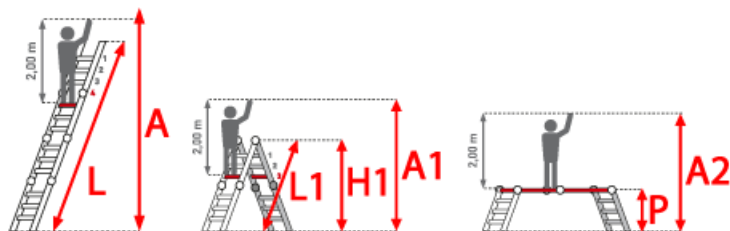

Euroline 21601 Vario-Klappleiter, 4-teilig

Leiterlänge bis 5,20m

Art. Nr.: 496-OX

Begehrbarkeit: zweiseitig

Trittform: Sprossen

Kategorie: Teleskopleiter

Teilbarkeit: 4x

Hersteller: Euroline

Material: Aluminium

- Von Sprosse zu Sprosse bis fast auf doppelte Höhe ausziehbar
- Arretierung über robuste Stellgriffe
- Als eingeschobene Stehleiter beim Transport sehr kompakt
- Einfache und absolut sichere Höhenverstellung
- Sicherheitsgelenke rasten selbstständig ein
- Leichtgängige Mechanik

Sprossenzahl	4x4	4x5
Leiterlänge L als Anlegeleiter (m)	4,05	5,20

Senkrechte Höhe als Stehleiter (m)	1,95	2,50
Ausladung als Stehleiter (m)	0,90	1,05
Untere Breite (m)	0,56	0,62
Transportmaß (m)	1,25x0,57x0,22	1,52x0,64x0,22
Artikelnummer	2160104	2160105