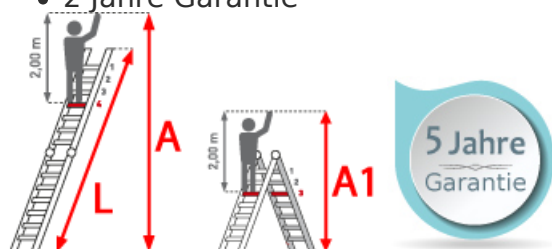

ASC Teleskopleiter WAKÜ 4x5 Sprossen

Ideal für Techniker, Klempner, Maler und Industrie

Art. Nr.: 84000405

782,92 €

~~UVP 1.279,92 €~~

(inkl. MwSt., zzgl. Versandkosten)

SOFORT LIEFERBAR

Hersteller: ASC	Trittform: Sprossen	Teilbarkeit: 4x
Sprossen/Stufen: 5	Begehbarkeit: zweiseitig	Arbeitshöhe: 6,30 m
Kategorie: Teleskopleiter	Material: Aluminium	Leiterlänge: 5,30 m

- "All-in-one" Lösung - Als Anlegeleiter und Doppeltritt zu verwenden
- Auch geeignet für den Einsatz auf Treppen(mit Zusatzausstattung)
- Ideal für Techniker, Klempner, Maler und Industrie
- Sehr kompaktes Transportmaß
- 2 Jahre Garantie

Sprossenzahl	4x3	4x4	4x5	4x6
--------------	-----	-----	-----	-----

Leiterlänge L als Anlegeleiter (m)	3,08	4,20	5,30	6,40
Arbeitshöhe als Anlegeleiter ca.(m)	4,10	5,20	6,30	7,40
Transportmaß (m)	1,01x0,20x0,50	1,29x0,20x0,57	1,57x0,20x0,64	1,85x0,20x0,70
Gewicht (kg)	10	13	16	20
Artikelnummer	84000403	84000404	84000405	84000406