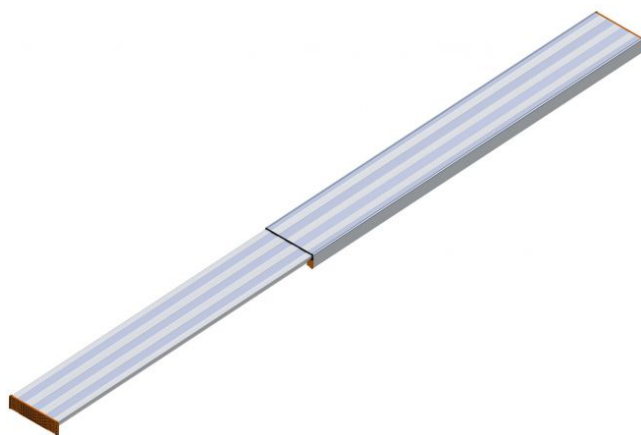

Layher 1351 Alu Telesteg bis 227-400cm Länge

Ausziehbarer Telesteg für verschiedene
Einsatzzwecke

Layher. 

Art. Nr.: 1351.400

303,80 €

~~UVP 477,07 €~~

(inkl. MwSt., zzgl. Versandkosten)

 SOFORT LIEFERBAR

 unser Tipp

Gewicht: 18 kg

Plattformbreite: 0,31 m

Kategorie: Zubehör

Plattformlänge: 4,0 m

Hersteller: Layher

gpsr_manufacturer_street: Ochsenbacher Straße

gpsr_manufacturer_city: Güglingen-Eibensbach

gpsr_manufacturer_postalcode: 74363

Typ: Telesteg

gpsr_manufacturer_country: Deutschland

gpsr_manufacturer_homepage: <https://www.layher-steigtechnik.com/>

Eigengewicht: 18,0 kg

gpsr_manufacturer_housenumber: 56

gpsr_manufacturer_email: info@layher.com

gpsr_manufacturer_name: Layher Steigtechnik GmbH

Telesteg lässt sich stufenlos ausziehen

Der ausziehbare Alu-Telesteg bietet vielseitige und variable Einsatzmöglichkeiten. Zum Transport kann der Telesteg einfach zusammengeschoben werden und bietet so kleine Transportmaße. Der Steg ist stufenlos ausziehbar und kann so auf die gewünschte Länge gebracht werden.