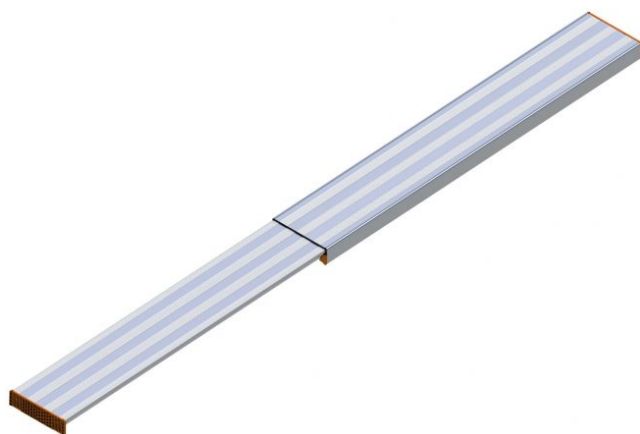

## Layher 1351 Alu Telesteg bis 192-350cm Länge

Ausziehbarer Telesteg für verschiedene  
Einsatzzwecke

Layher. 

Art. Nr.: 1351.350

**270,45 €**

~~UVP 423,05 €~~

(inkl. MwSt., zzgl. Versandkosten)

 SOFORT LIEFERBAR

 unser Tipp

**Gewicht:** 16 kg

**Hersteller:** Layher

**Plattformbreite:** 0,31 m

**gpsr\_manufacturer\_homepage:**

<https://www.layher-steigtechnik.com/>

**gpsr\_manufacturer\_email:**

[info@layher.com](mailto:info@layher.com)

**gpsr\_manufacturer\_housenumber:**

56

**Plattformlänge:** 3,50 m

**gpsr\_manufacturer\_street:**

Ochsenbacher Straße

**Eigengewicht:** 16,0 kg

**gpsr\_manufacturer\_country:**

Deutschland

### Telesteg lässt sich stufenlos ausziehen

Der ausziehbare Alu-Telesteg bietet vielseitige und variable Einsatzmöglichkeiten. Zum Transport kann der Telesteg einfach zusammengeschoben werden und bietet so kleine Transportmaße. Der Steg ist stufenlos ausziehbar und kann so auf die gewünschte Länge gebracht werden.