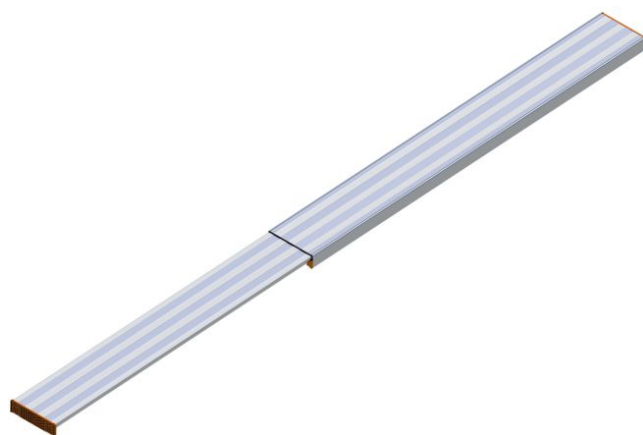

Layher 1351 Alu Telesteg 249-440cm Länge

Ausziehbarer Telesteg für verschiedene
Einsatzzwecke

Layher. 

Art. Nr.: 1351.440

326,40 €

~~UVP 513,72 €~~

(inkl. MwSt., zzgl. Versandkosten)

 SOFORT LIEFERBAR

 unser Tipp

Gewicht: 20 kg

Kategorie: Zubehör

Hersteller: Layher

Plattformlänge: 4,40 m

Plattformbreite: 0,31 m

gpsr_manufacturer_homepage:

<https://www.layher-steigtechnik.com/>

gpsr_manufacturer_name:

Layher Steigtechnik GmbH

Eigengewicht: 20,0 kg

gpsr_manufacturer_postalcode:
74363

gpsr_manufacturer_city:

Güglingen-Eibensbach

Telesteg lässt sich stufenlos ausziehen

Der ausziehbare Alu-Telesteg bietet vielseitige und variable Einsatzmöglichkeiten. Zum Transport kann der Telesteg einfach zusammengeschoben werden und bietet so kleine Transportmaße. Der Steg ist stufenlos ausziehbar und kann so auf die gewünschte Länge gebracht werden.

- Belastbarkeit: 150 kg

Länge (m)	1,60-2,90	1,90-3,50	2,30-4,00	2,50-4,40
Breite (m)	0,31	0,31	0,31	0,31
Höhe (m)	0,08	0,08	0,08	0,08
Gewicht (kg)	13,0	16,0	18,0	20,0
Art.-Nr.	1351.290	1351.350	1351.400	1351.440