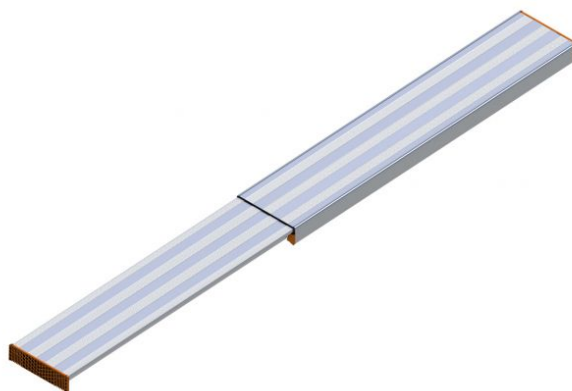

Layher 1351 Alu Telesteg 164-290cm Länge

Ausziehbarer Telesteg für verschiedene
Einsatzzwecke

Art. Nr.: 1351.290

230,10 €

~~UVP 357,60 €~~

(inkl. MwSt., zzgl. Versandkosten)

✔ SOFORT LIEFERBAR

Gewicht: 13 kg

Hersteller: Layher

Kategorie: Zubehör

Plattformbreite: 0,31 m

Plattformlänge: 2,90 m

Typ: Telesteg

Eigengewicht: 13,0 kg

Telesteg lässt sich stufenlos ausziehen

Der ausziehbare Alu-Telesteg bietet vielseitige und variable Einsatzmöglichkeiten. Zum Transport kann der Telesteg einfach zusammengeschoben werden und bietet so kleine Transportmaße. Der Steg ist stufenlos ausziehbar und kann so auf die gewünschte Länge gebracht werden.

- Belastbarkeit: 150 kg

| | | | | |
|------------|-----------|-----------|-----------|-----------|
| Länge (m) | 1,60-2,90 | 1,90-3,50 | 2,30-4,00 | 2,50-4,40 |
| Breite (m) | 0,31 | 0,31 | 0,31 | 0,31 |