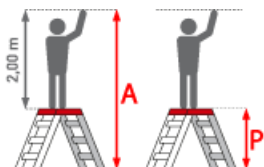

SOFORT LIEFERBAR

Gewicht: 4.75 kg

Arbeitshöhe: 2,40 m	Kategorie: Montagetritt	Sprossen/Stufen: 2
Standhöhe: 0,40 m	Trittform: Stufen	Teilbarkeit: 1x
Material: Aluminium	Hersteller: Euroline	gpsr_manufacturer_name: Euroline

Montagetritt von Euroline.

- Stabile, verschweißte Rohrkonstruktion aus Aluminium
- 240mm tiefe Stufen
- Rutschsichere Fußkappen