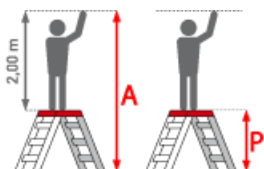

## Euroline 333 Sicherheitstreppe klappbar

Leiterlänge bis 1,27m

Art. Nr.: 498-OX

**ab 237,45 ???**

(inkl. MwSt., zzgl. Versandkosten)

**SOFORT LIEFERBAR**

**Hersteller:** Euroline    **Material:** Aluminium    **Trittform:** Stufen  
**Kategorie:** Sicherheitstreppe    **Teilbarkeit:** 1x    **gpsr\_manufacturer\_name:** Euroline

- Einfach zusammenklappbar für platzsparende Lagerung
- Großflächige Stufen
- Rutschfester Kunststoffbelag

Stufenzahl	1x2	1x3
Arbeitshöhe	2,45	2,67
Leiterlänge (m)	0,86	1,27
Plattformhöhe (m)	0,45	0,67
Ausladung (m)	0,55	0,83