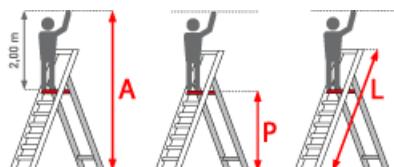

SOFORT LIEFERBAR

Gewicht: 17.1 kg

Arbeitshöhe: 3,85 m

Leiterlänge: 3,18 m

Hersteller: Euroline

Begehbarkeit: einseitig

Kategorie: Plattformleiter

Material: Aluminium

Standhöhe: 1,85 m

Trittform: Stufen

Sprossen/Stufen: 8

Teilbarkeit: 1x

gpsr_manufacturer_name: Euroline

WORKline

- Optimal für den täglichen Einsatz durch geringes Gewicht
- Leichter Transport durch klappbare, nicht überstehende Handläufe
- Stufen mit 80mm waagerechter Auftrittsfläche für sicheren und ermüdungsfreien Stand
- Stufenabstand 250mm
- Klappbare Handläufe, einfach zu bedienen, ohne Montage
- Rechteck-Holmprofil mit hoher Stabilität
- Förderfähiges Produkt der BG Bau
- Die hochwertigen GummifüÙe mit mehr Auflagefläche sorgen für einen noch sicheren Stand

Stufenanzahl	4	5	6	7	8
Leiterlänge L (m)	2,18	2,42	2,67	2,93	3,18
Arbeitshöhe (m)	2,91	3,14	3,38	3,61	3,85
Plattformhöhe (m)	0,91	1,14	1,38	1,61	1,85
Ausladung (m)	1,00	1,14	1,31	1,43	1,57
Untere Breite (m)	0,64	0,66	0,69	0,72	0,75
Artikelnummer	2267704	2267705	2267706	2267707	2267708