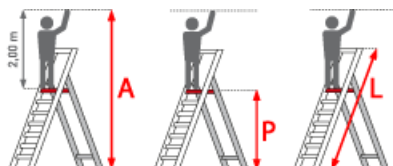

✓ SOFORT LIEFERBAR

Gewicht: 15.8 kg

Standhöhe: 1,20 m

Material: Aluminium

Begehbarkeit: zweiseitig

Arbeitshöhe: 3,00 m

Hersteller: Euroline

Leitertlänge: 2,25 m

Sprossen/Stufen: 5

Kategorie: Stiehlleiter

Teilbarkeit: 1x

Trittform: Stufen

PREMIUM line

- Stufen mit 80mm waagerechter Auftrittsfläche für sicheren und ermüdungsfreien Stand
- Stufenabstand 250mm
- Große Standplattform 480x415mm für bequemes und sicheres Stehen
- Inklusive 2 Handläufe zum Selbstanbau
- Rollen $\varnothing = 125\text{mm}$ zum einfachen Verfahren der Leiter
- Stranggepresste Stufenprofil mit starker Profilierung für verbesserte Rutschhemmung
- Holme aus stranggepressten Aluminiumprofilen mit Sicke für sehr hohe Stabilität
- Rutschfestes Standpodest
- Besonders reißfeste Sicherheitsspanngurte zur zusätzlichen Stabilisation der Leiter ab Größe 6
- 2 zusätzliche Aussteifungen als Spreizsicherung
- Große Ablageschale

- Premium-Gummifuß sorgt mit mehr Auflagefläche für einen noch sicheren Stand

Stufenanzahl	4	5	6	7	8	10	12
Leiterlänge L (m)	2,00	2,25	2,50	2,75	3,00	3,50	4,00
Arbeitshöhe (m)	2,75	3,00	3,20	3,45	3,65	4,10	4,60
Plattformhöhe (m)	0,95	1,20	1,40	1,65	1,95	2,35	2,80
Ausladung (m)	1,05	1,20	1,35	1,50	1,65	1,95	2,25
Untere Breite (m)	0,64	0,67	0,70	0,73	0,76	0,82	0,88
Gewicht (kg)	13,0	14,5	17,5	19,0	20,0	24,0	27,0
Artikelnummer	3267704	3267705	3267706	3267707	3267708	3267710	3267712