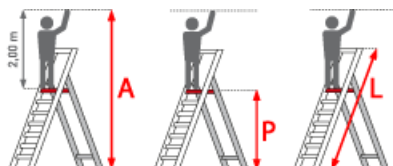

 SOFORT LIEFERBAR

Gewicht: 29.65 kg

Material: Aluminium

Arbeitshöhe: 4,60 m

Teilbarkeit: 1x

Kategorie: Stehtleiter

Trittform: Stufen

Hersteller: Euroline

Leitlänge: 4,00 m

Sprossen/Stufen: 12

Standhöhe: 2,80 m

Begehrbarkeit: zweiseitig

gpsr_manufacturer_name: Euroline

PREMIUM line

- Stufen mit 80mm waagerechter Auftrittsfläche für sicheren und ermüdungsfreien Stand
- Stufenabstand 250mm
- Große Standplattform 480x415mm für bequemes und sicheres Stehen
- Inklusive 2 Handläufe zum Selbstanbau
- Rollen $\varnothing = 125\text{mm}$ zum einfachen Verfahren der Leiter
- Stranggepresste Stufenprofil mit starker Profilierung für verbesserte Rutschhemmung
- Holme aus stranggepressten Aluminiumprofilen mit Sicke für sehr hohe Stabilität
- Rutschfestes Standpodest
- Besonders reißfeste Sicherheitsspanngurte zur zusätzlichen Stabilisation der Leiter ab Größe 6
- 2 zusätzliche Aussteifungen als Spreizsicherung
- Große Ablageschale

- Premium-Gummifuß sorgt mit mehr Auflagefläche für einen noch sicheren Stand

Stufenanzahl	4	5	6	7	8	10	12
Leiterlänge L (m)	2,00	2,25	2,50	2,75	3,00	3,50	4,00
Arbeitshöhe (m)	2,75	3,00	3,20	3,45	3,65	4,10	4,60
Plattformhöhe (m)	0,95	1,20	1,40	1,65	1,95	2,35	2,80
Ausladung (m)	1,05	1,20	1,35	1,50	1,65	1,95	2,25
Untere Breite (m)	0,64	0,67	0,70	0,73	0,76	0,82	0,88
Gewicht (kg)	13,0	14,5	17,5	19,0	20,0	24,0	27,0
Artikelnummer	3267704	3267705	3267706	3267707	3267708	3267710	3267712