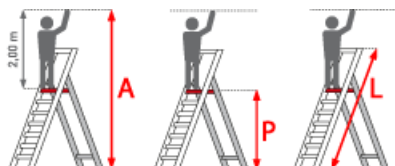

✔ SOFORT LIEFERBAR

Gewicht: 25.4 kg

Kategorie: Stehtleiter

Trittform: Stufen

Standhöhe: 2,35 m

Sprossen/Stufen: 10

Material: Aluminium

Hersteller: Euroline

Arbeitshöhe: 4,15 m

Begebarkeit: zweiseitig

Teilbarkeit: 1x

Leitertiefe: 3,50 m

PREMIUM line

- Stufen mit 80mm waagerechter Auftrittsfläche für sicheren und ermüdungsfreien Stand
- Stufenabstand 250mm
- Große Standplattform 480x415mm für bequemes und sicheres Stehen
- Inklusive 2 Handläufe zum Selbstanbau
- Rollen $\varnothing = 125\text{mm}$ zum einfachen Verfahren der Leiter
- Stranggepresste Stufenprofil mit starker Profilierung für verbesserte Rutschhemmung
- Holme aus stranggepressten Aluminiumprofilen mit Sicke für sehr hohe Stabilität
- Rutschfestes Standpodest
- Besonders reißfeste Sicherheitsspanngurte zur zusätzlichen Stabilisation der Leiter ab Größe 6
- 2 zusätzliche Aussteifungen als Spreizsicherung
- Große Ablageschale

- Premium-Gummifuß sorgt mit mehr Auflagefläche für einen noch sicheren Stand

Stufenanzahl	4	5	6	7	8	10	12
Leiterlänge L (m)	2,00	2,25	2,50	2,75	3,00	3,50	4,00
Arbeitshöhe (m)	2,75	3,00	3,20	3,45	3,65	4,10	4,60
Plattformhöhe (m)	0,95	1,20	1,40	1,65	1,95	2,35	2,80
Ausladung (m)	1,05	1,20	1,35	1,50	1,65	1,95	2,25
Untere Breite (m)	0,64	0,67	0,70	0,73	0,76	0,82	0,88
Gewicht (kg)	13,0	14,5	17,5	19,0	20,0	24,0	27,0
Artikelnummer	3267704	3267705	3267706	3267707	3267708	3267710	3267712