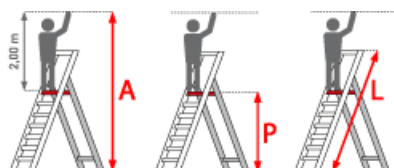

Hersteller: Euroline

Begehbarkeit: zweiseitig

Material: Aluminium

Teilbarkeit: 2x

Trittform: Stufen

Arbeitshöhe: 3,65 m

Standhöhe: 1,65 m

Leiterlänge: 2,40 m

Kategorie: Stahleiter

Sprossen/Stufen: 7

PREMIUM line

- Stufen mit 80mm waagerechter Auftrittsfläche für sicheren und ermüdungsfreien Stand
- Stufenabstand 250mm
- Stranggepresste Stufenprofil mit starker Profilierung für verbesserte Rutschhemmung
- Holme aus stranggepressten Aluminiumprofilen mit Sicke für sehr hohe Stabilität
- Rutschfestes Standpodest
- Besonders reißfeste Sicherheitsspanngurte zur zusätzlichen Stabilisation der Leiter ab Größe 6
- Hohe Sicherheitsbügel
- Praktische Ablageschale mit viel Platz für Werkzeug und Kleinteile
- Premium-Gummifuß sorgt mit mehr Auflagefläche für einen noch sicheren Stand