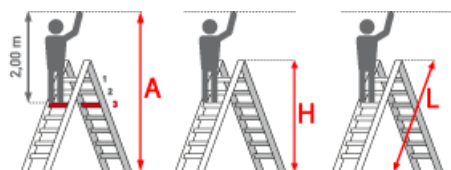

**Arbeitshöhe:** 3,40 m

**Sprossen/Stufen:** 8

**Teilbarkeit:** 2x

**Standhöhe:** 1,40 m

**Leiterlänge:** 2,00 m

**Begehbarkeit:** zweiseitig

**Hersteller:** Euroline

**Material:** Aluminium

# PREMIUM line

- Stufen mit 80mm waagerechter Auftrittsfläche für sicheren und ermüdungsfreien Stand
- Stufenabstand 250mm
- Stranggepresstes Stufenprofil mit starker Profilierung für verbesserte Rutschhemmung
- Holme aus stranggepressten Aluminiumprofilen mit Sicke für sehr hohe Stabilität
- Premium-Gummifuß sorgt mit mehr Auflagefläche für einen noch sicheren Stand

Stufenanzahl	2x2	2x3	2x4	2x5	2x6	2x7	2x8	2x10	2x12
Leiterlänge L (m)	0,50	0,75	1,00	1,25	1,50	1,75	2,00	2,50	3,00
Arbeitshöhe (m)	2,15	2,25	2,45	2,70	2,95	3,20	3,40	3,90	4,35
Senkrechte Höhe (m)	0,46	0,70	1,00	1,17	1,41	1,65	1,88	2,36	2,84
Ausladung (m)	0,49	0,65	0,86	0,89	1,15	1,31	1,46	1,76	2,09
Untere Breite (m)	0,38	0,47	0,50	0,53	0,56	0,59	0,62	0,68	0,74
Gewicht (kg)	3,0	4,0	5,5	7,0	8,5	10,0	11,5	14,5	18,0
Artikelnummer	3057702	3057703	3057704	3057705	3057706	3057707	<b>3057708</b>	3057710	3057712