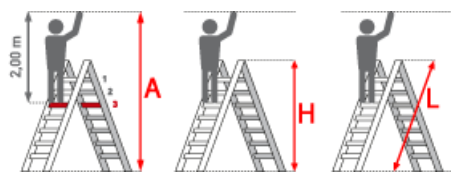

Standhöhe: 0,15 m

Teilbarkeit: 2x

Trittform: Stufen

Material: Aluminium

Leiterlänge: 0,50 m

Hersteller: Euroline

Kategorie: Stehleiter

Arbeitshöhe: 2,15 m

Sprossen/Stufen: 2

Begehbarkeit: zweiseitig

PREMIUM line

- Stufen mit 80mm waagerechter Auftrittsfläche für sicheren und ermüdungsfreien Stand
- Stufenabstand 250mm
- Stranggepresstes Stufenprofil mit starker Profilierung für verbesserte Rutschhemmung
- Holme aus stranggepressten Aluminiumprofilen mit Sicke für sehr hohe Stabilität
- Premium-Gummifuß sorgt mit mehr Auflagefläche für einen noch sicheren Stand

Stufenanzahl	2x2	2x3	2x4	2x5	2x6	2x7	2x8	2x10	2x12
Leiterlänge L (m)	0,50	0,75	1,00	1,25	1,50	1,75	2,00	2,50	3,00
Arbeitshöhe (m)	2,15	2,25	2,45	2,70	2,95	3,20	3,40	3,90	4,35
Senkrechte Höhe (m)	0,46	0,70	1,00	1,17	1,41	1,65	1,88	2,36	2,84
Ausladung (m)	0,49	0,65	0,86	0,89	1,15	1,31	1,46	1,76	2,09
Untere Breite (m)	0,38	0,47	0,50	0,53	0,56	0,59	0,62	0,68	0,74
Gewicht (kg)	3,0	4,0	5,5	7,0	8,5	10,0	11,5	14,5	18,0
Artikelnummer	3057702	3057703	3057704	3057705	3057706	3057707	3057708	3057710	3057712