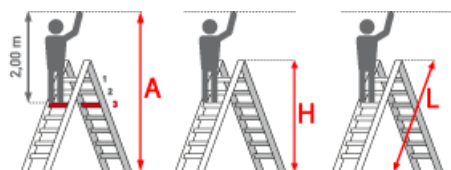

**Kategorie:** Stehleiter

**Arbeitshöhe:** 4,85 m

**Trittform:** Stufen

**Leiterlänge:** 3,50 m

**Hersteller:** Euroline

**Material:** Aluminium

**Standhöhe:** 2,85 m

**Sprossen/Stufen:** 14

**Teilbarkeit:** 2x

**Begehbarkeit:** zweiseitig

# PREMIUM line

- Stufen mit 80mm waagerechter Auftrittsfläche für sicheren und ermüdungsfreien Stand
- Stufenabstand 250mm
- Stranggepresstes Stufenprofil mit starker Profilierung für verbesserte Rutschhemmung
- Holme aus stranggepressten Aluminiumprofilen mit Sicke für sehr hohe Stabilität
- Premium-Gummifuß sorgt mit mehr Auflagefläche für einen noch sicheren Stand