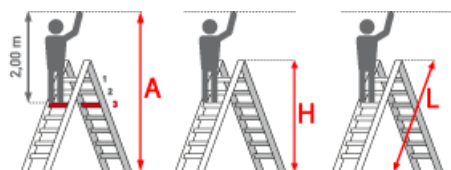

✔ SOFORT LIEFERBAR

Gewicht: 11.1 kg

Sprossen/Stufen: 6

Kategorie: Stehtleiter

Standhöhe: 0,90 m

Material: Aluminium

Begehbarkeit: zweiseitig

Arbeitshöhe: 2,90 m

Leiterlänge: 1,50 m

Hersteller: Euroline

Trittform: Stufen

Teilbarkeit: 2x

gpsr_manufacturer_name: Euroline

PREMIUM line

- Stufen mit 80mm waagerechter Auftrittsfläche für sicheren und ermüdungsfreien Stand
- Stufenabstand 250mm
- Stranggepresstes Stufenprofil mit starker Profilierung für verbesserte Rutschhemmung
- Holme aus stranggepressten Aluminiumprofilen mit Sicke für sehr hohe Stabilität
- Premium-Gummifuß sorgt mit mehr Auflagefläche für einen noch sicheren Stand
- Vier Federrollen montiert zum einfachen Vefahren
- Zwei Feststeller montiert gemäß Vorschrift für Ihre zusätzliche Sicherheit

Stufenzahl	2x3	2x4	2x5	2x6	2x7	2x8
Leiterlänge L (m)	0,75	1,00	1,25	1,50	1,75	2,00
Arbeitshöhe (m)	2,25	2,45	2,70	2,95	3,20	3,40
Senkrechte Höhe (m)	0,70	1,00	1,17	1,41	1,65	1,88
Ausladung (m)	0,65	0,86	0,89	1,15	1,31	1,46
Untere Breite (m)	0,63	0,66	0,69	0,72	0,75	0,78
Gewicht (kg)	4,5	6,0	7,5	9,0	10,5	12,0
Artikelnummer	3057303	3057304	3057305	3057306	3057307	3057308