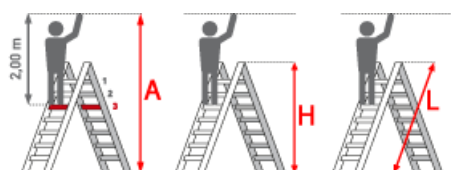

Trittform: Stufen

Arbeitshöhe: 3,10 m

Hersteller: Euroline

Standhöhe: 1,06 m

Material: Aluminium

Sprossen/Stufen: 5

Teilbarkeit: 1x

Begehbarkeit: einseitig

Kategorie: Stehleiter

Leiterlänge: 1,79 m

- Stufen mit 80mm waagerechter Auftrittsfläche für sicheren und ermüdungsfreien Stand
- Stufenabstand 250mm
- Stranggepresstes Stufenprofil mit starker Profilierung für verbesserte Rutschhemmung
- Ablage für Kleinteile und Eimerhaken im Sicherheitsbügel integriert
- Anti-Rutsch-Riffelung
- Premium-Gummifuß sorgt mit mehr Auflagefläche für einen noch sicheren Stand