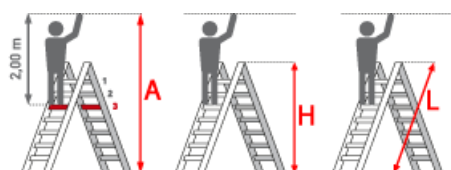

# Euroline 618 Haushaltsleiter mit Sicherheitsbrücke 4 Stufen

Anti-Rutsch-Riffelung

Art. Nr.: E6180004

**80,90 €**

~~UVP 127,33 €~~

(inkl. MwSt., zzgl. Versandkosten)

SOFORT LIEFERBAR

**Gewicht:** 3.8 kg

<b>Begehbarkeit:</b> einseitig	<b>Leiterlänge:</b> 1,56 m	<b>Sprossen/Stufen:</b> 4
<b>Hersteller:</b> Euroline	<b>Material:</b> Aluminium	<b>Kategorie:</b> Stehleiter
<b>Trittform:</b> Stufen	<b>Teilbarkeit:</b> 1x	<b>Standhöhe:</b> 0,84 m
<b>Arbeitshöhe:</b> 2,85 m	<b>gpsr_manufacturer_name:</b> Euroline	

- Stufen mit 80mm waagerechter Auftrittsfläche für sicheren und ermüdungsfreien Stand
- Stufenabstand 250mm
- Stranggepresstes Stufenprofil mit starker Profilierung für verbesserte Rutschhemmung
- Ablage für Kleinteile und Eimerhaken im Sicherheitsbügel integriert
- Anti-Rutsch-Riffelung
- Premium-Gummifuß sorgt mit mehr Auflagefläche für einen noch sicheren Stand