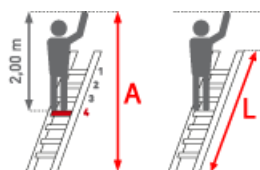

✓ SOFORT LIEFERBAR

Kategorie: Anlegeleiter

Teilbarkeit: 1x

Hersteller: Euroline

Begehbarkeit: einseitig

Sprossen/Stufen: 8

Arbeitshöhe: 3,35 m

Trittform: Stufen

Leitertlänge: 2,15 m

Standhöhe: 1,35 m

Material: Aluminium

PREMIUM line

- Stufen mit 80mm waagerechter Auftrittsfläche für sicheren und ermüdungsfreien Stand
- Stufenabstand 250mm
- Stranggepresste Stufenprofil mit starker Profilierung für verbesserte Rutschhemmung
- Holme aus stranggepressten Aluminiumprofilen mit Sicke für sehr hohe Stabilität
- Leiterende mit Anlegegummi

Stufenanzahl	6	8	10	12	14	16	18
Leiterlänge L (m)	1,65	2,15	2,65	3,15	3,61	4,17	4,65
Arbeitshöhe A (m)	2,85	3,35	3,85	4,35	4,61	5,17	5,85
Senkrechte Höhe (m)	1,55	2,00	2,50	3,00	3,44	3,86	4,40
Ausladung (m)	0,60	0,75	0,95	1,10	1,26	1,44	1,60
Äußere Breite (m)	0,38	0,38	0,38	0,38	0,38	0,38	0,38
Traversenbreite (m)	-	-	-	0,85	0,85	0,85	0,85
Artikelnummer	3017706	3017708	3017710	3017812	301781	3017816	3017818