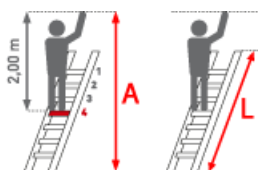

Standhöhe: 0,85 m

Arbeitshöhe: 2,85 m

Hersteller: Euroline

PREMIUM line

- Stufen mit 80mm waagerechter Auftrittsfläche für sicheren und ermüdungsfreien Stand
- Stufenabstand 250mm
- Stranggepresste Stufenprofil mit starker Profilierung für verbesserte Rutschhemmung
- Holme aus stranggepressten Aluminiumprofilen mit Sicke für sehr hohe Stabilität
- Leiterende mit Anlegegummi

Stufenanzahl	6	8	10	12	14	16	18
Leiterlänge L (m)	1,65	2,15	2,65	3,15	3,61	4,17	4,65
Arbeitshöhe A (m)	2,85	3,35	3,85	4,35	4,61	5,17	5,85
Senkrechte Höhe (m)	1,55	2,00	2,50	3,00	3,44	3,86	4,40
Ausladung (m)	0,60	0,75	0,95	1,10	1,26	1,44	1,60
Äußere Breite (m)	0,38	0,38	0,38	0,38	0,38	0,38	0,38
Traversenbreite (m)	-	-	-	0,85	0,85	0,85	0,85
Artikelnummer	3017706	3017708	3017710	3017812	301781	3017816	3017818