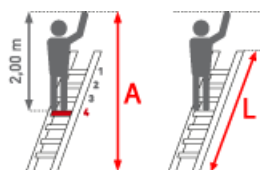

SOFORT LIEFERBAR

Sprossen/Stufen: 18

Begehbarkeit: einseitig

Arbeitshöhe: 5,85 m

Hersteller: Euroline

Leitertlänge: 4,65 m

Material: Aluminium

Teilbarkeit: 1x

Kategorie: Anlegeleiter

Standhöhe: 3,85 m

Trittform: Stufen

PREMIUM line

- Stufen mit 80mm waagerechter Auftrittsfläche für sicheren und ermüdungsfreien Stand
- Stufenabstand 250mm
- Stranggepresste Stufenprofil mit starker Profilierung für verbesserte Rutschhemmung
- Holme aus stranggepressten Aluminiumprofilen mit Sicke für sehr hohe Stabilität
- Leiterende mit Anlegegummi

Stufenanzahl	6	8	10	12	14	16	18
Leiterlänge L (m)	1,65	2,15	2,65	3,15	3,61	4,17	4,65
Arbeitshöhe A (m)	2,85	3,35	3,85	4,35	4,61	5,17	5,85
Senkrechte Höhe (m)	1,55	2,00	2,50	3,00	3,44	3,86	4,40
Ausladung (m)	0,60	0,75	0,95	1,10	1,26	1,44	1,60
Äußere Breite (m)	0,38	0,38	0,38	0,38	0,38	0,38	0,38
Traversenbreite (m)	-	-	-	0,85	0,85	0,85	0,85
Artikelnummer	3017706	3017708	3017710	3017812	301781	3017816	3017818