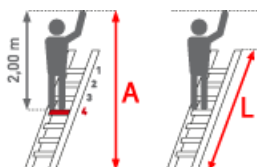

✓ SOFORT LIEFERBAR

Kategorie: Anlegeleiter

Standhöhe: 3,17 m

Teilbarkeit: 1x

Begehbarkeit: einseitig

Arbeitshöhe: 5,17 m

Hersteller: Euroline

Sprossen/Stufen: 16

Material: Aluminium

Trittform: Stufen

PREMIUM line

- Stufen mit 80mm waagerechter Auftrittsfläche für sicheren und ermüdungsfreien Stand
- Stufenabstand 250mm
- Stranggepresste Stufenprofil mit starker Profilierung für verbesserte Rutschhemmung
- Holme aus stranggepressten Aluminiumprofilen mit Sicke für sehr hohe Stabilität
- Leiterende mit Anlegegummi