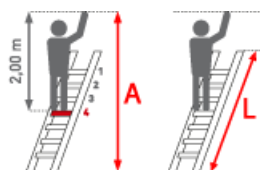

✓ SOFORT LIEFERBAR

Leitertlänge: 3,15 m

Teilbarkeit: 1x

Arbeitshöhe: 4,35 m

Sprossen/Stufen: 12

Kategorie: Anlegeleiter

Material: Aluminium

Trittform: Stufen

Standhöhe: 2,35 m

Hersteller: Euroline

Begehbarkeit: einseitig

PREMIUM line

- Stufen mit 80mm waagerechter Auftrittsfläche für sicheren und ermüdungsfreien Stand
- Stufenabstand 250mm
- Stranggepresste Stufenprofil mit starker Profilierung für verbesserte Rutschhemmung
- Holme aus stranggepressten Aluminiumprofilen mit Sicke für sehr hohe Stabilität
- Leiterende mit Anlegegummi

Stufenanzahl	6	8	10	12	14	16	18
Leiterlänge L (m)	1,65	2,15	2,65	3,15	3,61	4,17	4,65
Arbeitshöhe A (m)	2,85	3,35	3,85	4,35	4,61	5,17	5,85
Senkrechte Höhe (m)	1,55	2,00	2,50	3,00	3,44	3,86	4,40
Ausladung (m)	0,60	0,75	0,95	1,10	1,26	1,44	1,60
Äußere Breite (m)	0,38	0,38	0,38	0,38	0,38	0,38	0,38
Traversenbreite (m)	-	-	-	0,85	0,85	0,85	0,85
Artikelnummer	3017706	3017708	3017710	3017812	301781	3017816	3017818