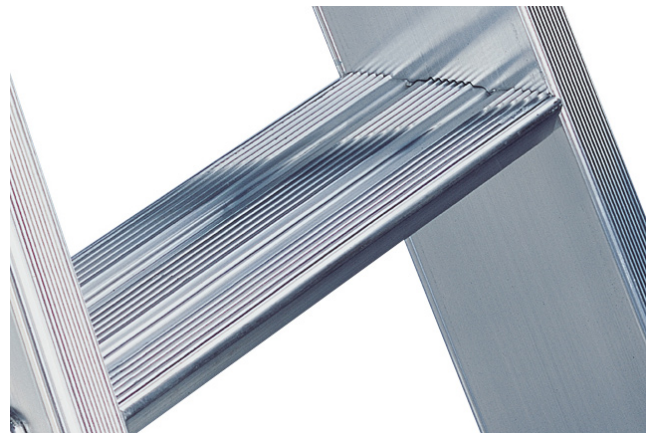

Layher Topic 1064 Stufenstehtleiter 4 Stufen

Einseitige sichere Stufenstehtleiter von Layher

Art. Nr.: 1064.004

168,95 €

~~UVP 258,47 €~~

(inkl. MwSt., zzgl. Versandkosten)

✔ SOFORT LIEFERBAR

👍 unser Tipp

Gewicht: 7 kg

Sprossen/Stufen: 3

Material: Aluminium

Hersteller: Layher

Leiterlänge: 1,70 m

Plattformbreite: 0,248 m

Plattformlänge: 0,3 m

Arbeitshöhe: 2,95 m

Trittform: Stufen

Begehbarkeit: einseitig

Standhöhe: 0,95 m

Kategorie: Stehtleiter

Verbessertes Handling

- Die einseitig begehbare Stufenstehtleiter TOPIC 1064 ist einer der Klassiker unter den Leitern
- 4-fach verpresste Stufenprofile
- Reißfeste Polyester-Gurtbänder und Wulste entlang der äußeren Holmwand für höchste Verwindungssteifigkeit
- Die funktionale Werkzeugablage besteht aus einem Aluminium-Profil mit zwei getrennten Ablageflächen zur sortierten Ablage von Werkzeug und Befestigungsmaterial
- Zudem dient sie als Knieleiste, um die Plattform begehen zu können
- Die verbesserte Plattform sorgt dank der durchgehenden Riffelung für sicheren und rutschfesten Stand und ermüdungsfreies Arbeiten
- Zum Transport faltet sich das groß dimensionierte Podest hoch
- Selbstverständlich erhalten Sie auch für die TOPIC 1064 eine 5-jährige Garantie auf alle Aluminium- und Stahlteile.