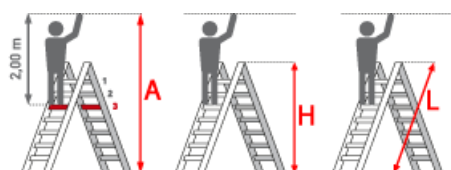

Euroline 618 Haushaltsleiter mit Sicherheitsbrücke 8 Stufen

Anti-Rutsch-Riffelung

Art. Nr.: E6180008

179,00 €

~~UVP 258,23 €~~

(inkl. MwSt., zzgl. Versandkosten)

✔ SOFORT LIEFERBAR

Gewicht: 7.15 kg

Sprossen/Stufen: 8	Kategorie: Stehleiter	Arbeitshöhe: 3,75 m
Teilbarkeit: 1x	Trittform: Stufen	Begehbarkeit: einseitig
Standhöhe: 1,71 m	Leiterlänge: 2,49 m	Hersteller: Euroline
Material: Aluminium	gpsr_manufacturer_name: Euroline	

- Stufen mit 80mm waagerechter Auftrittsfläche für sicheren und ermüdungsfreien Stand
- Stufenabstand 250mm
- Stranggepresstes Stufenprofil mit starker Profilierung für verbesserte Rutschhemmung
- Ablage für Kleinteile und Eimerhaken im Sicherheitsbügel integriert
- Anti-Rutsch-Riffelung
- Premium-Gummifuß sorgt mit mehr Auflagefläche für einen noch sicheren Stand